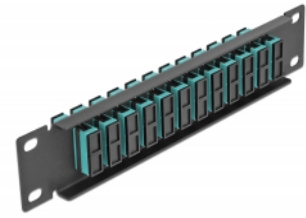

Delock 10" patch panel pro optická vlákna, 12 portů, SC Duplex, aqua, 1U, černý

Popis

Tento spojovací panel značky Delock je vybaven dvanácti optickovláknovými spojkami SC Duplex je vhodný k instalaci do 10" síťové skříně. Se spojkami SC Duplex lze snadno navzájem propojit dva zástrčkové konektory optickovláknových kabelů.

Číslo produktu 66774

EAN: 4043619667741

Země původu: China

Balení: Box

Technické detaily

- Konektor:
 - 12 x SC Duplex samice >
 - 12 x SC Duplex samice
- Pro Multimód optiku OM3
- Keramická objímka
- S prachovou záslenkou
- Barva: aqua
- K montáži do síťové skříně rozměru 10", 1U
- 12 portů se spojkami SC Duplex
- Materiál pouzdra: kovová
- Pouzdro barva: černá
- Rozměry (DxŠxV): cca. 254 x 44 x 10 mm

Obsah balení

- 10" optický patch panel

Příslušenství

Interface

Konektor 1:	12 x SC Duplex samice
Konektor 2:	12 x SC Duplex samice

Physical characteristics

Pouzdro barva:	černá
Materiál pouzdra:	kov
Délka:	254 mm
Width:	44 mm
Height:	10 mm
Barva:	aqua