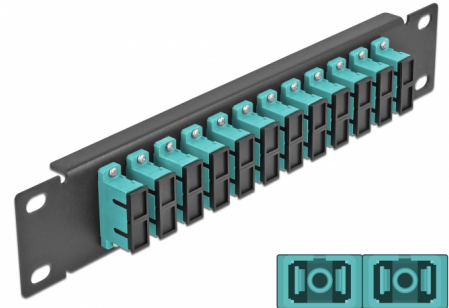

Delock 10" patch panel pro optická vlákna, 12 portů, SC Duplex, aqua, 1U, černý

Popis

Tento spojovací panel značky Delock je vybaven dvanácti optickovláknovými spojkami SC Duplex je vhodný k instalaci do 10" síťové skříně. Se spojkami SC Duplex lze snadno navzájem propojit dva zástrčkové konektory optickovláknových kabelů.

Číslo produktu 66774

EAN: 4043619667741

Země původu: China

Balení: Box

Technické detaily

- Konektor:
 - 12 x SC Duplex samice >
 - 12 x SC Duplex samice
- Pro Multimód optiku OM3
- Keramická objímka
- S prachovou záslenkou
- Barva: aqua
- K montáži do síťové skříně rozměru 10", 1U
- 12 portů se spojkami SC Duplex
- Materiál pouzdra: kovová
- Pouzdro barva: černá
- Rozměry (DxŠxV): cca. 254 x 44 x 10 mm

Obsah balení

- 10" optický patch panel

Příslušenství

Interface

Konektor 1:	12 x SC Duplex samice
Konektor 2:	12 x SC Duplex samice

Physical characteristics

Pouzdro barva:	černá
Materiál pouzdra:	kov
Délka:	254 mm
Width:	44 mm
Height:	10 mm
Barva:	aqua