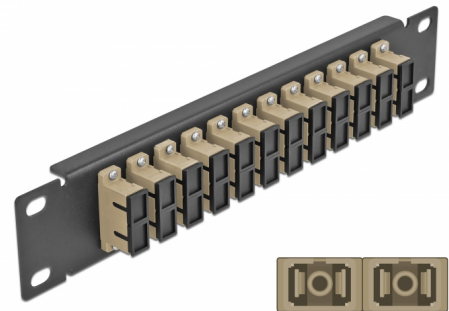

# Delock 10" fiberoptisk patchpanel 12 portar SC-duplex beige 1U svart

## Beskrivning

Patchpanel från Delock som är utrustad med tolv SC Duplex fiberoptiska kontakter och passar för installation i 10"-nätverkskabinett. Med SC Duplex-kontakterna kan fiberoptiska haneanslutningar enkelt anslutas till varandra.

## Specifikationer

- Anslutning:
  - 12 x SC Duplex hona >
  - 12 x SC Duplex hona
- För multimodfiber OM1 / OM2
- Keramisk hylsa
- Med dammskydd
- Färg: beige
- För montering i 10" nätverkskabinett, 1U
- 12 portar med SC Duplex -kopplingar
- Höljets material: metall
- Hölje färg: svart
- Mått (LxBxH): ca 254 x 44 x 10 mm

## Physical characteristics

Hölje färg:	svart
Höljets material:	metall
Längd:	254 mm
Width:	44 mm
Height:	10 mm
Färg:	beige