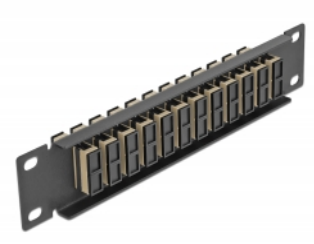

Delock Panou de conexiuni pentru cabluri de fibră optică de 10" 12 Port SC Duplex, bej, 1U negru

Descriere scurta

Acest panou de conexiuni de la Delock este echipat cu douăsprezece cuplaje de fibră optică SC Duplex și este potrivit pentru instalarea într-un cabinet de rețea de 10". Cu cuplajele SC Duplex, conectorii de fibră optică tată pot fi ușor conectați unul la celălalt.

Nr. 66773

EAN: 4043619667734

Țara de origine: China

Pachet: Box

Detalii tehnice

- Conectori:
 - 12 x mamă SC Duplex >
 - 12 x mamă SC Duplex
- Pentru fibră multi-mod OM1 / OM2
- Manșon din ceramică
- Cu capac de protecție împotriva prafului
- Culoare: bej
- Pentru montare în cabinet de rețea 10", 1U
- 12 porturi cu cuplaje SC Duplex
- Material carcasă: metal
- Carcasa uitoare: negru
- Dimensiunii (Lxlxl): aprox. 254 x 44 x 10 mm

Pachetul contine

- Panou de conexiuni cu fibră optică de 10"

Imagini

Interface

Conector 1:	12 x mamă SC Duplex
Conector 2:	12 x mamă SC Duplex

Physical characteristics

Carcasa uloare:	negru
Material carcasă:	metal
Lungime:	254 mm
Width:	44 mm
Height:	10 mm
Colour:	bej