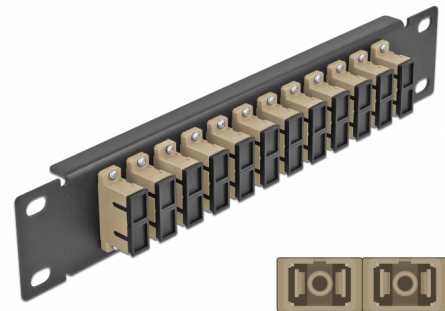

Delock Panou de conexiuni pentru cabluri de fibră optică de 10" 12 Port SC Duplex, bej, 1U negru

Descriere scurta

Acest panou de conexiuni de la Delock este echipat cu douăsprezece cuplaje de fibră optică SC Duplex și este potrivit pentru instalarea într-un cabinet de rețea de 10". Cu cuplajele SC Duplex, conectorii de fibră optică tată pot fi ușor conectați unul la celălalt.

Nr. 66773

EAN: 4043619667734

Țara de origine: China

Pachet: Box

Detalii tehnice

- Conectori:
 - 12 x mamă SC Duplex >
 - 12 x mamă SC Duplex
- Pentru fibră multi-mod OM1 / OM2
- Manșon din ceramică
- Cu capac de protecție împotriva prafului
- Culoare: bej
- Pentru montare în cabinet de rețea 10", 1U
- 12 porturi cu cuplaje SC Duplex
- Material carcasă: metal
- Carcasa uitoare: negru
- Dimensiunii (Lxlxl): aprox. 254 x 44 x 10 mm

Pachetul contine

- Panou de conexiuni cu fibră optică de 10"

Imagini

Interface

Conector 1:	12 x mamă SC Duplex
Conector 2:	12 x mamă SC Duplex

Physical characteristics

Carcasa uloare:	negru
Material carcasă:	metal
Lungime:	254 mm
Width:	44 mm
Height:	10 mm
Colour:	bej