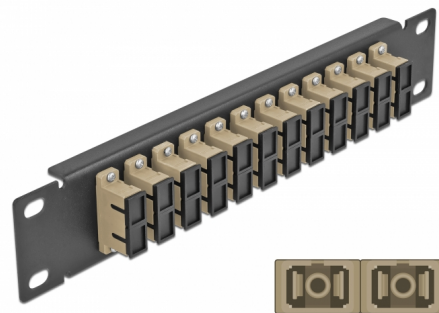

Delock Krosownica beżowy 10", 12 Portów SC Duplex 1U czarna

Opis

Panel Delock jest wyposażony w dwanaście złączy światłowodowych SC Duplex i pozwala na instalację w szafie sieciowej 10". Złącza SC Duplex pozwalają na łączenie dwu optycznych złączy męskich.

Numer artykułu 66773

EAN: 4043619667734

Kraj pochodzenia: China

Opakowanie: Box

Szczegóły techniczne

- Złącze:
 - 12 x SC Duplex żeński >
 - 12 x SC Duplex żeński
- Dla światłowodów wielomodowych OM1 / OM2
- Tuleja ceramiczna
- Z osłoną przeciwkurzową
- Kolor: beżowy
- Do montowania w szafie 10", 1U
- 12 portów złącza SC Duplex
- Materiał obudowy: metal
- Obudowa kolor: czarny
- Wymiary (DxSxW): ok. 254 x 44 x 10 mm

Zawartość opakowania

- Krosownica światłowodowa 10"

Zdjęcia

Interface

Złącze 1:	12 x SC Duplex żeński
Złącze 2:	12 x SC Duplex żeński

Physical characteristics

Obudowa kolor:	czarny
Materiał obudowy:	metal
Długość:	254 mm
Width:	44 mm
Height:	10 mm
Kolor:	beżowy