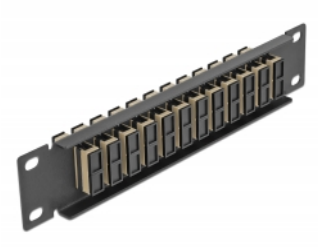

Delock Krosownica beżowy 10", 12 Portów SC Duplex 1U czarna

Opis

Panel Delock jest wyposażony w dwanaście złączy światłowodowych SC Duplex i pozwala na instalację w szafie sieciowej 10". Złącza SC Duplex pozwalają na łączenie dwu optycznych złączy męskich.

Numer artykułu 66773

EAN: 4043619667734

Kraj pochodzenia: China

Opakowanie: Box

Szczegóły techniczne

- Złącze:
 - 12 x SC Duplex żeński >
 - 12 x SC Duplex żeński
- Dla światłowodów wielomodowych OM1 / OM2
- Tuleja ceramiczna
- Z osłoną przeciwkurzową
- Kolor: beżowy
- Do montowania w szafie 10", 1U
- 12 portów złącza SC Duplex
- Materiał obudowy: metal
- Obudowa kolor: czarny
- Wymiary (DxSxW): ok. 254 x 44 x 10 mm

Zawartość opakowania

- Krosownica światłowodowa 10"

Zdjęcia

Interface

Złącze 1:	12 x SC Duplex żeński
Złącze 2:	12 x SC Duplex żeński

Physical characteristics

Obudowa kolor:	czarny
Materiał obudowy:	metal
Długość:	254 mm
Width:	44 mm
Height:	10 mm
Kolor:	beżowy