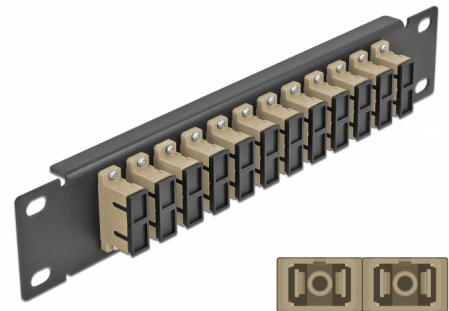

Delock 10" optička Patch ploča 12 ulaza SC Duplex bež 1U crna

Opis

Ova Patch ploča tvrtke Delock opremljena je s dvanaest SC Duplex optičkih vlaknastih spreznika te je prikladna za ugradnju u 10" mrežno kućište. Sa SC Duplex sprežnicima, vlaknasti optički muški spojnici mogu se lako međusobno spojiti.

Predmet br. 66773

EAN: 4043619667734

Zemlja podrijetla: China

Pakiranje: Kutija

Tehnički podaci

- Priključak:
 - 12 x SC Duplex ženski >
 - 12 x SC Duplex ženski
- Za vlakna za više načina rada OM1 / OM2
- Keramički rukavac
- S poklopcem za prašinu
- Boja: bež
- Za ugradnju u 10" mrežno kućište, 1U
- 12 ulaza sa SC Duplex sprežnicima
- Materijal kućišta: metalna
- Kućište boja: crno
- Mjere (DxŠxV): oko 254 x 44 x 10 mm

Sadržaj pakiranja

- 10" optička Patch ploča

Slike

Interface

Priključak 1:	12 x SC Duplex ženski
Priključak 2:	12 x SC Duplex ženski

Physical characteristics

Kućište boja:	crne
Materijal kućišta:	metal
Duljina:	254 mm
Width:	44 mm
Height:	10 mm
Boja:	bež