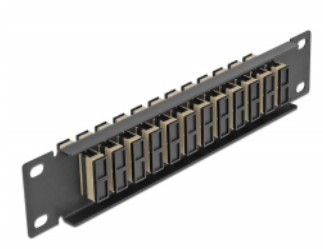

Delock 10" optička Patch ploča 12 ulaza SC Duplex bež 1U crna

Opis

Ova Patch ploča tvrtke Delock opremljena je s dvanaest SC Duplex optičkih vlaknastih spreznika te je prikladna za ugradnju u 10" mrežno kućište. Sa SC Duplex sprežnicima, vlaknasti optički muški spojnici mogu se lako međusobno spojiti.

Predmet br. 66773

EAN: 4043619667734

Zemlja podrijetla: China

Pakiranje: Kutija

Tehnički podaci

- Priključak:
 - 12 x SC Duplex ženski >
 - 12 x SC Duplex ženski
- Za vlakna za više načina rada OM1 / OM2
- Keramički rukavac
- S poklopcem za prašinu
- Boja: bež
- Za ugradnju u 10" mrežno kućište, 1U
- 12 ulaza sa SC Duplex sprežnicima
- Materijal kućišta: metalna
- Kućište boja: crno
- Mjere (DxŠxV): oko 254 x 44 x 10 mm

Sadržaj pakiranja

- 10" optička Patch ploča

Slike

Interface

Priključak 1:	12 x SC Duplex ženski
Priključak 2:	12 x SC Duplex ženski

Physical characteristics

Kućište boja:	crne
Materijal kućišta:	metal
Duljina:	254 mm
Width:	44 mm
Height:	10 mm
Boja:	bež