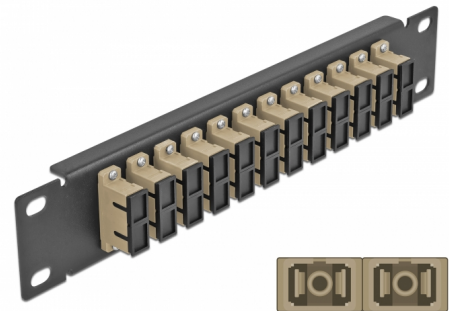

Delock Pannello patch da 10" in fibra ottica a 12 porte per SC Duplex beige 1U nero

Descrizione

Questo patch panel Delock è dotato di dodici accoppiatori SC Duplex in fibra ottica ed è adatto all'installazione in un armadio di rete da 10". Con gli accoppiatori SC Duplex, i connettori maschi in fibra ottica possono essere facilmente collegati tra loro.

Articolo n. 66773

EAN: 4043619667734

Paese di origine: China

Pacchetto: Box

Dettagli tecnici

- Connettori:
 - 12 x SC Duplex femmina >
 - 12 x SC Duplex femmina
- Per fibra a più modalità OM1 / OM2
- Manicotto in ceramica
- Con coperchio antipolvere
- Colore: beige
- Per il montaggio in un armadio di rete da 10", 1U
- 12 porte con accoppiatori SC Duplex
- Materiale custodia: metallo
- Custodia colore: nero
- Dimensioni (LxPxA): ca. 254 x 44 x 10 mm

Contenuto della confezione

- Pannello patch in fibra ottica da 10"

Immagini

Interface

Connettore 1:	12 x SC Duplex femmina
Connettore 2:	12 x SC Duplex femmina

Physical characteristics

Custodia colore:	nero
Materiale custodia:	metallo
Lunghezza:	254 mm
Width:	44 mm
Height:	10 mm
Colour:	beige