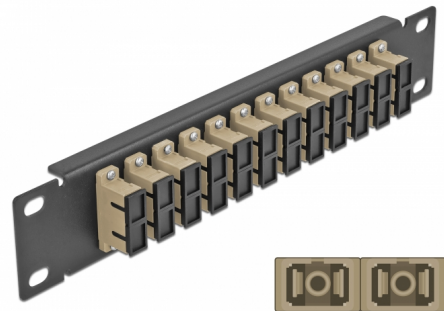

Delock Πίνακας Διασυνδέσεων Οπτικής Ίνας 10" 12 Θύρες Απλού SC Duplex μπεζ 1U μαύρο

Περιγραφή

Αυτός ο πίνακας διασυνδέσεων της Delock είναι εξοπλισμένος με δώδεκα Απλούς ζεύκτες οπτικής ίνας SC Duplex και είναι κατάλληλος για εγκατάσταση σε σύστημα δικτύου 10". Με τους Απλούς ζεύκτες SC Duplex, οι αρσενικοί σύνδεσμοι οπτικής ίνας μπορούν εύκολα να συνδεθούν ο ένας στον άλλο.

Αρ. προϊόντος 66773

EAN: 4043619667734

Χώρα προέλευσης: China

Συσκευασία: Συσκευασία

Προδιαγραφές

- Συνδετήρας:
 - 12 x SC Duplex θηλυκό >
 - 12 x SC Duplex θηλυκό
- Για πολυτροπική ίνα OM1 / OM2
- Κεραμικός σύνδεσμος
- Με κάλυμμα για τη σκόνη
- Χρώμα: μπεζ
- Για τοποθέτηση σε θάλαμο δικτύου 10", 1U
- 12 θύρες με Απλούς ζεύκτες SC
- Υλικό περιβλήματος: μεταλλική
- Περίβλημα Χρώμα: μαύρο
- Διαστάσεις (ΜxΠxΥ): περ. 254 x 44 x 10 mm

Περιεχόμενα συσκευασίας

- Πίνακας συνδέσεων οπτικής ίνας 10"

Εικόνες

Interface

Συνδετήρας 1:	12 x SC Duplex θηλυκό
Συνδετήρας 2:	12 x SC Duplex θηλυκό

Physical characteristics

Περίβλημα Χρώμα:	μαύρο
Υλικό περιβλήματος:	μέταλλο
Μήκος:	254 mm
Width:	44 mm
Height:	10 mm
Χρώμα:	μπεζ