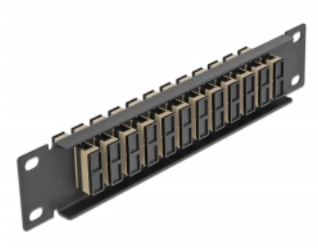

Delock Πίνακας Διασυνδέσεων Οπτικής Ίνας 10" 12 Θύρες Απλού SC Duplex μπεζ 1U μαύρο

Περιγραφή

Αυτός ο πίνακας διασυνδέσεων της Delock είναι εξοπλισμένος με δώδεκα Απλούς ζεύκτες οπτικής ίνας SC Duplex και είναι κατάλληλος για εγκατάσταση σε σύστημα δικτύου 10". Με τους Απλούς ζεύκτες SC Duplex, οι αρσενικοί σύνδεσμοι οπτικής ίνας μπορούν εύκολα να συνδεθούν ο ένας στον άλλο.

Αρ. προϊόντος 66773

EAN: 4043619667734

Χώρα προέλευσης: China

Συσκευασία: Συσκευασία

Προδιαγραφές

- Συνδετήρας:
 - 12 x SC Duplex θηλυκό >
 - 12 x SC Duplex θηλυκό
- Για πολυτροπική ίνα OM1 / OM2
- Κεραμικός σύνδεσμος
- Με κάλυμμα για τη σκόνη
- Χρώμα: μπεζ
- Για τοποθέτηση σε θάλαμο δικτύου 10", 1U
- 12 θύρες με Απλούς ζεύκτες SC
- Υλικό περιβλήματος: μεταλλική
- Περίβλημα Χρώμα: μαύρο
- Διαστάσεις (ΜxΠxΥ): περ. 254 x 44 x 10 mm

Περιεχόμενα συσκευασίας

- Πίνακας συνδέσεων οπτικής ίνας 10"

Εικόνες

Interface

Συνδετήρας 1:	12 x SC Duplex θηλυκό
Συνδετήρας 2:	12 x SC Duplex θηλυκό

Physical characteristics

Περίβλημα Χρώμα:	μαύρο
Υλικό περιβλήματος:	μέταλλο
Μήκος:	254 mm
Width:	44 mm
Height:	10 mm
Χρώμα:	μπεζ