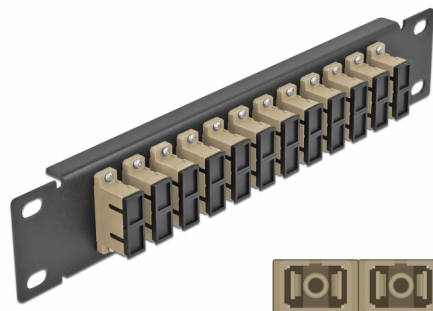

# Delock Panneau 10" de distribution de fibre optique, 12 ports SC Duplex beige, 1 unité, noir

## Description

Ce panneau de distribution de Delock est équipé de douze coupleurs de fibre optique SC Duplex, et il est convenable pour l'installation dans une armoire de réseau de 10". Avec les coupleurs SC Duplex, les connecteurs mâles de fibre optique peuvent être facilement branchés les uns aux autres.

## Détails techniques

- Connecteurs :
  - 12 x SC Duplex femelle >
  - 12 x SC Duplex femelle
- Pour fibre multi-mode OM1 / OM2
- Manchon en céramique
- Avec couvercle anti-poussière
- Couleur : beige
- Pour le montage d'une cabine de réseau 10", 1U
- 12 ports avec coupleurs SC Duplex
- Matériau du boîtier : métal
- Boîtier couleur: noir
- Dimensions (LxlxH) : env. 254 x 44 x 10 mm

### Physical characteristics

Boîtier couleur:	noir
Matériau du boîtier :	métal
Longueur:	254 mm
Width:	44 mm
Height:	10 mm
Couleur:	beige