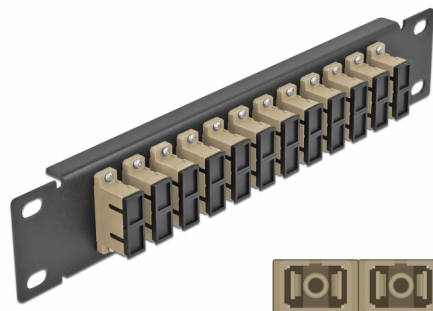

# Delock Panel de conexión de fibra óptica de 10" de 12 puertos SC Duplex beis 1U negro

## Descripción

Este panel de conexión de Delock está equipado con doce acopladores de fibra óptica SC Duplex y es adecuado para su instalación en un gabinete de red de 10". Con los acopladores SC Duplex, pueden enlazarse los conectores macho de fibra óptica fácilmente entre sí.

## Detalles técnicos

- Conectores:
  - 12 x SC Duplex hembra >
  - 12 x SC Duplex hembra
- Para fibra multimodo OM1 / OM2
- Manga de cerámica
- Con tapa para el polvo
- Color: beis
- Para montaje en gabinete de red de 10", 1U
- 12 puertos con acopladores SC Duplex
- Material de la carcasa: metal
- Carcasa color: negro
- Dimensiones (LAXANxAL): aprox. 254 x 44 x 10 mm

## Physical characteristics

Carcasa color:	negro
Material de la carcasa:	metal
Longitud:	254 mm
Width:	44 mm
Height:	10 mm
Color:	beis