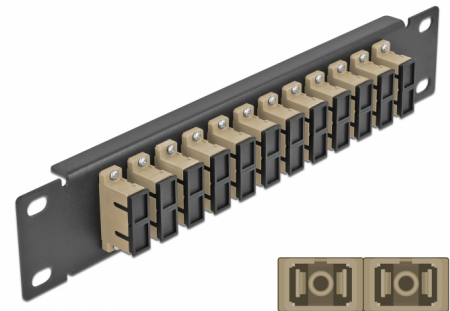

# Delock 10" LWL Patchpanel 12 Port SC Duplex beige 1 HE schwarz

## Beschreibung

Dieses Patchpanel von Delock ist mit zwölf SC Duplex Kupplungen ausgestattet und eignet sich für den Einbau in einen 10" Netzwerkschrank. Mit den SC Duplex Kupplungen können LWL Stecker einfach miteinander verbunden werden.

## Technische Daten

- Anschlüsse:
  - 12 x SC Duplex Buchse >
  - 12 x SC Duplex Buchse
- Für Multimode Faser OM1 / OM2
- Keramikhülse
- Mit Staubschutzabdeckung
- Farbe: beige
- Zur Montage in 10" Netzwerkschrank, 1 HE
- 12 Ports mit SC Duplex Kupplungen
- Gehäusematerial: Metall
- Gehäusefarbe: schwarz
- Maße (LxBxH): ca. 254 x 44 x 10 mm

## Physikalische Eigenschaften

Gehäusefarbe:	schwarz
Gehäusematerial:	Metall
Länge:	254 mm
Breite:	44 mm
Höhe:	10 mm
Farbe:	beige