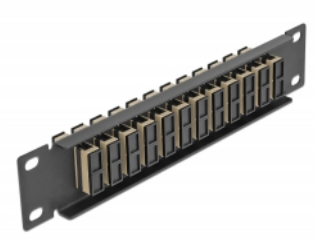

Abbildungen