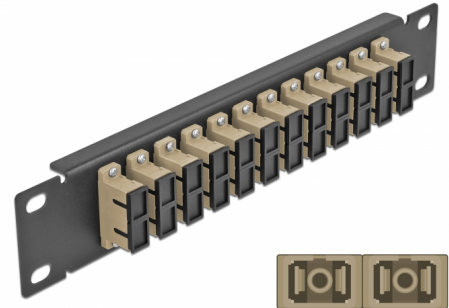

Delock 10" patch panel pro optická vlákna, 12 portů, SC Duplex, šedá, 1U, černý

Popis

Tento spojovací panel značky Delock je vybaven dvanácti optickovláknovými spojkami SC Duplex je vhodný k instalaci do 10" síťové skříně. Se spojkami SC Duplex lze snadno navzájem propojit dva zástrčkové konektory optickovláknových kabelů.

Číslo produktu 66773

EAN: 4043619667734

Země původu: China

Balení: Box

Technické detaily

- Konektor:
 - 12 x SC Duplex samice >
 - 12 x SC Duplex samice
- Pro Multimód optiku OM1 / OM2
- Keramická objímka
- S prachovou zálepkou
- Barva: šedá
- K montáži do síťové skříně rozměru 10", 1U
- 12 portů se spojkami SC Duplex
- Materiál pouzdra: kovová
- Pouzdro barva: černá
- Rozměry (DxŠxV): cca. 254 x 44 x 10 mm

Obsah balení

- 10" optický patch panel

Příslušenství

Interface

Konektor 1:	12 x SC Duplex samice
Konektor 2:	12 x SC Duplex samice

Physical characteristics

Pouzdro barva:	černá
Materiál pouzdra:	kov
Délka:	254 mm
Width:	44 mm
Height:	10 mm
Barva:	šedá