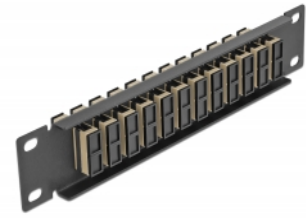

Delock 10" patch panel pro optická vlákna, 12 portů, SC Duplex, šedá, 1U, černý

Popis

Tento spojovací panel značky Delock je vybaven dvanácti optickovláknovými spojkami SC Duplex je vhodný k instalaci do 10" síťové skříně. Se spojkami SC Duplex lze snadno navzájem propojit dva zástrčkové konektory optickovláknových kabelů.

Číslo produktu 66773

EAN: 4043619667734

Země původu: China

Balení: Box

Technické detaily

- Konektor:
 - 12 x SC Duplex samice >
 - 12 x SC Duplex samice
- Pro Multimód optiku OM1 / OM2
- Keramická objímka
- S prachovou zálepkou
- Barva: šedá
- K montáži do síťové skříně rozměru 10", 1U
- 12 portů se spojkami SC Duplex
- Materiál pouzdra: kovová
- Pouzdro barva: černá
- Rozměry (DxŠxV): cca. 254 x 44 x 10 mm

Obsah balení

- 10" optický patch panel

Příslušenství

Interface

Konektor 1:	12 x SC Duplex samice
Konektor 2:	12 x SC Duplex samice

Physical characteristics

Pouzdro barva:	černá
Materiál pouzdra:	kov
Délka:	254 mm
Width:	44 mm
Height:	10 mm
Barva:	šedá