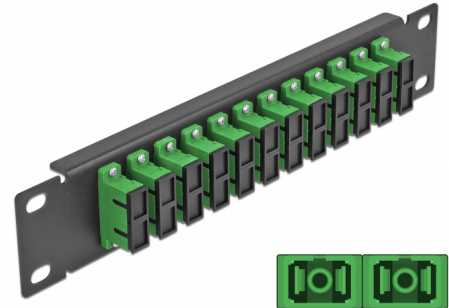

Delock 10" üvegszál patch panel 12 portos SC Duplex zöld 1U fekete

Leírás

Ez a Delock patch panel felszerelt 12 SC Duplex üvegszál kapcsolóval és beszerelhető egy 10" hálózati kabinetbe. Az SC Duplex kapcsolókkal, az üvegszál apa csatlakozók könnyen egymáshoz köthetők.

Tételszám 66772

EAN: 4043619667727

Származási hely: China

Csomag: Doboz

Műszaki adatok

- Csatlakozó:
 - 12 x SC Duplex hüvely >
 - 12 x SC Duplex hüvely
- Több egyszeres képes szálhoz
- Kerámia borítás
- Por elleni védelem
- Szín: zöld
- 10" hálózati szekrényekhez, 1U
- 12 port SC Duplex kapcsolókkal
- Burkolat anyaga: fém
- Borítás szín: fekete
- Méretek (HxSzxM): kb. 254 x 44 x 10 mm

A csomag tartalma

- 10" optikai szál patch panel

Képek

Interface

Csatlakozó 1:	12 x SC Duplex hüvely
Csatlakozó 2:	12 x SC Duplex hüvely

Physical characteristics

Borítás szín:	fekete
Burkolat anyaga:	fém
Hosszúság:	254 mm
Width:	44 mm
Height:	10 mm
Szín:	zöld