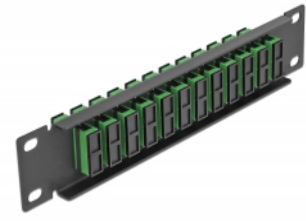

Delock 10" fiberoptisk patchpanel 12 portar SC-duplex grön 1U svart

Beskrivning

Patchpanel från Delock som är utrustad med tolv SC Duplex fiberoptiska kontakter och passar för installation i 10"-nätverkskabinett. Med SC Duplex-kontakterna kan fiberoptiska haneanslutningar enkelt anslutas till varandra.

Artikelnummer 66772

EAN: 4043619667727

Ursprungsland: China

Paket: Låda

Specifikationer

- Anslutning:
 - 12 x SC Duplex hona >
 - 12 x SC Duplex hona
- För singlemodfiber
- Keramisk hylsa
- Med dammskydd
- Färg: grön
- För montering i 10" nätverkskabinett, 1U
- 12 portar med SC Duplex -kopplingar
- Höljets material: metall
- Hölje färg: svart
- Mått (LxBxH): ca 254 x 44 x 10 mm

Paketets innehåll

- 10" fiberoptisk patchpanel

Bilder

Interface

Kontakt 1:	12 x SC Duplex hona
Kontakt 2:	12 x SC Duplex hona

Physical characteristics

Hölje färg:	svart
Höljets material:	metall
Längd:	254 mm
Width:	44 mm
Height:	10 mm
Färg:	grön