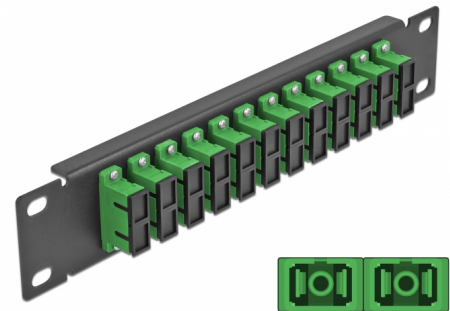

Delock 10" fiberoptisk patchpanel 12 portar SC-duplex grön 1U svart

Beskrivning

Patchpanel från Delock som är utrustad med tolv SC Duplex fiberoptiska kontakter och passar för installation i 10"-nätverkskabinett. Med SC Duplex-kontakterna kan fiberoptiska haneanslutningar enkelt anslutas till varandra.

Artikelnummer 66772

EAN: 4043619667727

Ursprungsland: China

Paket: Låda

Specifikationer

- Anslutning:
 - 12 x SC Duplex hona >
 - 12 x SC Duplex hona
- För singlemodfiber
- Keramisk hylsa
- Med dammskydd
- Färg: grön
- För montering i 10" nätverkskabinett, 1U
- 12 portar med SC Duplex -kopplingar
- Höljets material: metall
- Hölje färg: svart
- Mått (LxBxH): ca 254 x 44 x 10 mm

Paketets innehåll

- 10" fiberoptisk patchpanel

Bilder

Interface

Kontakt 1:	12 x SC Duplex hona
Kontakt 2:	12 x SC Duplex hona

Physical characteristics

Hölje färg:	svart
Höljets material:	metall
Längd:	254 mm
Width:	44 mm
Height:	10 mm
Färg:	grön