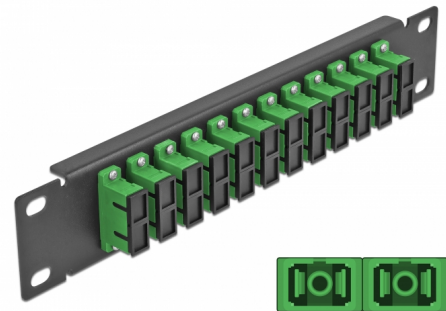

Delock Panou de conexiuni pentru cabluri de fibră optică de 10" 12 Port SC Duplex, verde, 1U negru

Descriere scurta

Acest panou de conexiuni de la Delock este echipat cu douăsprezece cuplaje de fibră optică SC Duplex și este potrivit pentru instalarea într-un cabinet de rețea de 10". Cu cuplajele SC Duplex, conectorii de fibră optică tată pot fi ușor conectați unul la celălalt.

Nr. 66772

EAN: 4043619667727

Țara de origine: China

Pachet: Box

Detalii tehnice

- Conectori:
 - 12 x mamă SC Duplex >
 - 12 x mamă SC Duplex
- Pentru fibră multi-mod
- Manșon din ceramică
- Cu capac de protecție împotriva prafului
- Culoare: verde
- Pentru montare în cabinet de rețea 10", 1U
- 12 porturi cu cuplaje SC Duplex
- Material carcasă: metal
- Carcasa uitoare: negru
- Dimensiunii (Lxlxl): aprox. 254 x 44 x 10 mm

Pachetul contine

- Panou de conexiuni cu fibră optică de 10"

Imagini

Interface

Conector 1:	12 x mamă SC Duplex
Conector 2:	12 x mamă SC Duplex

Physical characteristics

Carcasa uloare:	negru
Material carcasă:	metal
Lungime:	254 mm
Width:	44 mm
Height:	10 mm
Colour:	verde