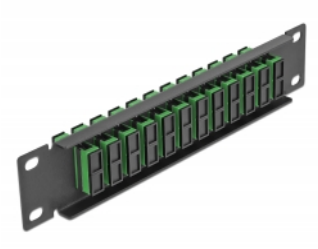

Delock Panou de conexiuni pentru cabluri de fibră optică de 10" 12 Port SC Duplex, verde, 1U negru

Descriere scurta

Acest panou de conexiuni de la Delock este echipat cu douăsprezece cuplaje de fibră optică SC Duplex și este potrivit pentru instalarea într-un cabinet de rețea de 10". Cu cuplajele SC Duplex, conectorii de fibră optică tată pot fi ușor conectați unul la celălalt.

Nr. 66772

EAN: 4043619667727

Țara de origine: China

Pachet: Box

Detalii tehnice

- Conectori:
 - 12 x mamă SC Duplex >
 - 12 x mamă SC Duplex
- Pentru fibră multi-mod
- Manșon din ceramică
- Cu capac de protecție împotriva prafului
- Culoare: verde
- Pentru montare în cabinet de rețea 10", 1U
- 12 porturi cu cuplaje SC Duplex
- Material carcasă: metal
- Carcasa uitoare: negru
- Dimensiunii (Lxlxl): aprox. 254 x 44 x 10 mm

Pachetul contine

- Panou de conexiuni cu fibră optică de 10"

Imagini

Interface

Conector 1:	12 x mamă SC Duplex
Conector 2:	12 x mamă SC Duplex

Physical characteristics

Carcasa uloare:	negru
Material carcasă:	metal
Lungime:	254 mm
Width:	44 mm
Height:	10 mm
Colour:	verde