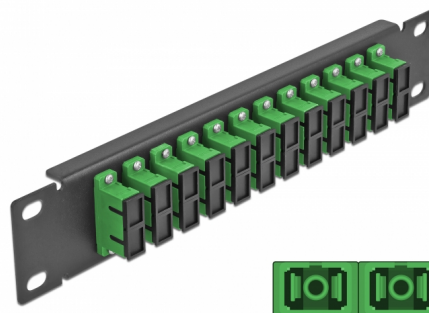

# Delock Krosownica zielony 10", 12 Portów SC Duplex 1U czarna

## Opis

Panel Delock jest wyposażony w dwanaście złączy światłowodowych SC Duplex i pozwala na instalację w szafie sieciowej 10". Złącza SC Duplex pozwalają na łączenie dwu optycznych złączy męskich.

**Numer artykułu 66772**

## Szczegóły techniczne

- Złącze:
  - 12 x SC Duplex żeński >
  - 12 x SC Duplex żeński
- Dla światłowodów Jednomodowych
- Tuleja ceramiczna
- Z osłoną przeciwkurzową
- Kolor: zielony
- Do montowania w szafie 10", 1U
- 12 portów złącza SC Duplex
- Materiał obudowy: metal
- Obudowa kolor: czarny
- Wymiary (DxSxW): ok. 254 x 44 x 10 mm

## Physical characteristics

Obudowa kolor:	czarny
Materiał obudowy:	metal
Długość:	254 mm
Width:	44 mm
Height:	10 mm
Kolor:	zielony