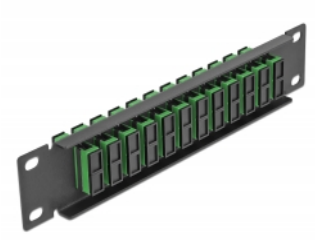

Delock 10" optička Patch ploča 12 ulaza SC Duplex zeleno 1U crna

Opis

Ova Patch ploča tvrtke Delock opremljena je s dvanaest SC Duplex optičkih vlaknastih spreznika te je prikladna za ugradnju u 10" mrežno kućište. Sa SC Duplex sprežnicima, vlaknasti optički muški spojnici mogu se lako međusobno spojiti.

Predmet br. 66772

EAN: 4043619667727

Zemlja podrijetla: China

Pakiranje: Kutija

Tehnički podaci

- Priključak:
12 x SC Duplex ženski >
12 x SC Duplex ženski
- Jednomodni kabel
- Keramički rukavac
- S poklopcem za prašinu
- Boja: zeleno
- Za ugradnju u 10" mrežno kućište, 1U
- 12 ulaza sa SC Duplex sprežnicima
- Materijal kućišta: metalna
- Kućište boja: crno
- Mjere (DxŠxV): oko 254 x 44 x 10 mm

Sadržaj pakiranja

- 10" optička Patch ploča

Slike

Interface

Priključak 1:	12 x SC Duplex ženski
Priključak 2:	12 x SC Duplex ženski

Physical characteristics

Kućište boja:	crne
Materijal kućišta:	metal
Duljina:	254 mm
Width:	44 mm
Height:	10 mm
Boja:	zeleno