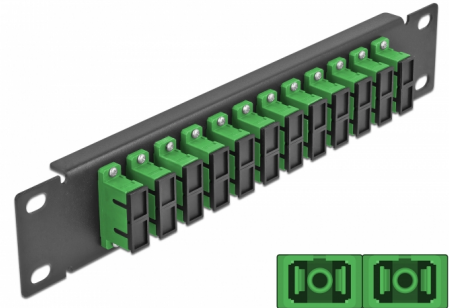

Delock 10" optička Patch ploča 12 ulaza SC Duplex zeleno 1U crna

Opis

Ova Patch ploča tvrtke Delock opremljena je s dvanaest SC Duplex optičkih vlaknastih spreznika te je prikladna za ugradnju u 10" mrežno kućište. Sa SC Duplex sprežnicima, vlaknasti optički muški spojnici mogu se lako međusobno spojiti.

Predmet br. 66772

EAN: 4043619667727

Zemlja podrijetla: China

Pakiranje: Kutija

Tehnički podaci

- Priključak:
12 x SC Duplex ženski >
12 x SC Duplex ženski
- Jednomodni kabel
- Keramički rukavac
- S poklopcem za prašinu
- Boja: zeleno
- Za ugradnju u 10" mrežno kućište, 1U
- 12 ulaza sa SC Duplex sprežnicima
- Materijal kućišta: metalna
- Kućište boja: crno
- Mjere (DxŠxV): oko 254 x 44 x 10 mm

Sadržaj pakiranja

- 10" optička Patch ploča

Slike

Interface

Priključak 1:	12 x SC Duplex ženski
Priključak 2:	12 x SC Duplex ženski

Physical characteristics

Kućište boja:	crne
Materijal kućišta:	metal
Duljina:	254 mm
Width:	44 mm
Height:	10 mm
Boja:	zeleno