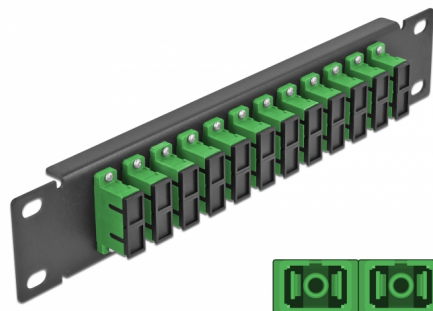

Delock Pannello patch da 10" in fibra ottica a 12 porte per SC Duplex verde 1U nero

Descrizione

Questo patch panel Delock è dotato di dodici accoppiatori SC Duplex in fibra ottica ed è adatto all'installazione in un armadio di rete da 10". Con gli accoppiatori SC Duplex, i connettori maschi in fibra ottica possono essere facilmente collegati tra loro.

Articolo n. 66772

EAN: 4043619667727

Paese di origine: China

Pacchetto: Box

Dettagli tecnici

- Connettori:
 - 12 x SC Duplex femmina >
 - 12 x SC Duplex femmina
- Per fibra singlemode
- Manicotto in ceramica
- Con coperchio antipolvere
- Colore: verde
- Per il montaggio in un armadio di rete da 10", 1U
- 12 porte con accoppiatori SC Duplex
- Materiale custodia: metallo
- Custodia colore: nero
- Dimensioni (LxPxA): ca. 254 x 44 x 10 mm

Contenuto della confezione

- Pannello patch in fibra ottica da 10"

Immagini

Interface

Connettore 1:	12 x SC Duplex femmina
Connettore 2:	12 x SC Duplex femmina

Physical characteristics

Custodia colore:	nero
Materiale custodia:	metallo
Lunghezza:	254 mm
Width:	44 mm
Height:	10 mm
Colour:	verde