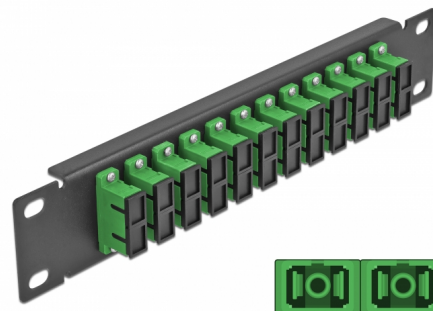

Delock Πίνακας Διασυνδέσεων Οπτικής Ίνας 10" 12 Θύρες Απλού SC Duplex πράσινο 1U μαύρο

Περιγραφή

Αυτός ο πίνακας διασυνδέσεων της Delock είναι εξοπλισμένος με δώδεκα Απλούς ζεύκτες οπτικής ίνας SC Duplex και είναι κατάλληλος για εγκατάσταση σε σύστημα δικτύου 10". Με τους Απλούς ζεύκτες SC Duplex, οι αρσενικοί σύνδεσμοι οπτικής ίνας μπορούν εύκολα να συνδεθούν ο ένας στον άλλο.

Αρ. προϊόντος 66772

EAN: 4043619667727

Χώρα προέλευσης: China

Συσκευασία: Συσκευασία

Προδιαγραφές

- Συνδετήρας:
 - 12 x SC Duplex θηλυκό >
 - 12 x SC Duplex θηλυκό
- Μονότροπο καλώδιο
- Κεραμικός σύνδεσμος
- Με κάλυμμα για τη σκόνη
- Χρώμα: πράσινο
- Για τοποθέτηση σε θάλαμο δικτύου 10", 1U
- 12 θύρες με Απλούς ζεύκτες SC
- Υλικό περιβλήματος: μεταλλική
- Περίβλημα Χρώμα: μαύρο
- Διαστάσεις (ΜxΠxΥ): περ. 254 x 44 x 10 mm

Περιεχόμενα συσκευασίας

- Πίνακας συνδέσεων οπτικής ίνας 10"

Εικόνες

Interface

Συνδετήρας 1:	12 x SC Duplex θηλυκό
Συνδετήρας 2:	12 x SC Duplex θηλυκό

Physical characteristics

Περίβλημα Χρώμα:	μαύρο
Υλικό περιβλήματος:	μέταλλο
Μήκος:	254 mm
Width:	44 mm
Height:	10 mm
Χρώμα:	πράσινο