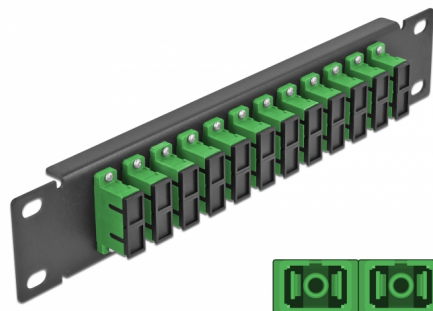

Delock Panneau 10" de distribution de fibre optique, 12 ports SC Duplex vert, 1 unité, noir

Description

Ce panneau de distribution de Delock est équipé de douze coupleurs de fibre optique SC Duplex, et il est convenable pour l'installation dans une armoire de réseau de 10". Avec les coupleurs SC Duplex, les connecteurs mâles de fibre optique peuvent être facilement branchés les uns aux autres.

N° produit 66772

EAN: 4043619667727

Pays d'origine: China

Emballage: Box

Détails techniques

- Connecteurs :
 - 12 x SC Duplex femelle >
 - 12 x SC Duplex femelle
- Pour fibre mode unique
- Manchon en céramique
- Avec couvercle anti-poussière
- Couleur : vert
- Pour le montage d'une cabine de réseau 10", 1U
- 12 ports avec coupleurs SC Duplex
- Matériau du boîtier : métal
- Boîtier couleur: noir
- Dimensions (LxlxH) : env. 254 x 44 x 10 mm

Contenu de l'emballage

- Panneau 10" de distribution de fibre optique

Image

Interface

Connecteur 1:	12 x SC Duplex femelle
Connecteur 2:	12 x SC Duplex femelle

Physical characteristics

Boîtier couleur:	noir
Matériau du boîtier :	métal
Longueur:	254 mm
Width:	44 mm
Height:	10 mm
Couleur:	vert