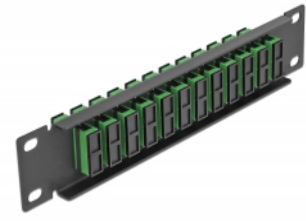

Delock Panneau 10" de distribution de fibre optique, 12 ports SC Duplex vert, 1 unité, noir

Description

Ce panneau de distribution de Delock est équipé de douze coupleurs de fibre optique SC Duplex, et il est convenable pour l'installation dans une armoire de réseau de 10". Avec les coupleurs SC Duplex, les connecteurs mâles de fibre optique peuvent être facilement branchés les uns aux autres.

N° produit 66772

EAN: 4043619667727

Pays d'origine: China

Emballage: Box

Détails techniques

- Connecteurs :
 - 12 x SC Duplex femelle >
 - 12 x SC Duplex femelle
- Pour fibre mode unique
- Manchon en céramique
- Avec couvercle anti-poussière
- Couleur : vert
- Pour le montage d'une cabine de réseau 10", 1U
- 12 ports avec coupleurs SC Duplex
- Matériau du boîtier : métal
- Boîtier couleur: noir
- Dimensions (LxlxH) : env. 254 x 44 x 10 mm

Contenu de l'emballage

- Panneau 10" de distribution de fibre optique

Image

Interface

Connecteur 1:	12 x SC Duplex femelle
Connecteur 2:	12 x SC Duplex femelle

Physical characteristics

Boîtier couleur:	noir
Matériau du boîtier :	métal
Longueur:	254 mm
Width:	44 mm
Height:	10 mm
Couleur:	vert