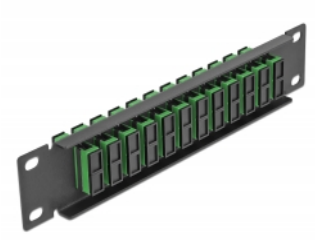

Delock Panel de conexión de fibra óptica de 10" de 12 puertos SC Duplex verde 1U negro

Descripción

Este panel de conexión de Delock está equipado con doce acopladores de fibra óptica SC Duplex y es adecuado para su instalación en un gabinete de red de 10". Con los acopladores SC Duplex, pueden enlazarse los conectores macho de fibra óptica fácilmente entre sí.

Número de elemento 66772

EAN: 4043619667727

Pais de origen: China

Paquete: Box

Detalles técnicos

- Conectores:
 - 12 x SC Duplex hembra >
 - 12 x SC Duplex hembra
- Para fibra monomodo
- Manga de cerámica
- Con tapa para el polvo
- Color: verde
- Para montaje en gabinete de red de 10", 1U
- 12 puertos con acopladores SC Duplex
- Material de la carcasa: metal
- Carcasa color: negro
- Dimensiones (LAXANxAL): aprox. 254 x 44 x 10 mm

Contenido del paquete

- Panel de conexión de fibra óptica de 10"

Image

Interface

Conector 1:	12 x SC Duplex hembra
Conector 2 :	12 x SC Duplex hembra

Physical characteristics

Carcasa color:	negro
Material de la carcasa:	metal
Longitud:	254 mm
Width:	44 mm
Height:	10 mm
Color:	verde