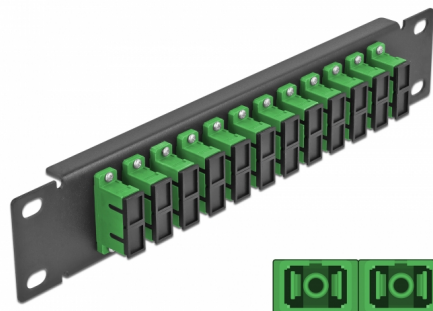

Delock Panel de conexión de fibra óptica de 10" de 12 puertos SC Duplex verde 1U negro

Descripción

Este panel de conexión de Delock está equipado con doce acopladores de fibra óptica SC Duplex y es adecuado para su instalación en un gabinete de red de 10". Con los acopladores SC Duplex, pueden enlazarse los conectores macho de fibra óptica fácilmente entre sí.

Número de elemento 66772

EAN: 4043619667727

Pais de origen: China

Paquete: Box

Detalles técnicos

- Conectores:
 - 12 x SC Duplex hembra >
 - 12 x SC Duplex hembra
- Para fibra monomodo
- Manga de cerámica
- Con tapa para el polvo
- Color: verde
- Para montaje en gabinete de red de 10", 1U
- 12 puertos con acopladores SC Duplex
- Material de la carcasa: metal
- Carcasa color: negro
- Dimensiones (LAXANxAL): aprox. 254 x 44 x 10 mm

Contenido del paquete

- Panel de conexión de fibra óptica de 10"

Image

Interface

Conector 1:	12 x SC Duplex hembra
Conector 2 :	12 x SC Duplex hembra

Physical characteristics

Carcasa color:	negro
Material de la carcasa:	metal
Longitud:	254 mm
Width:	44 mm
Height:	10 mm
Color:	verde