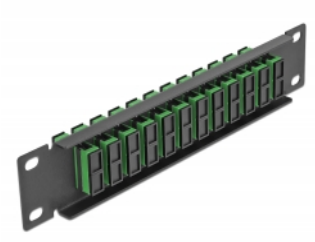

Delock 10" LWL Patchpanel 12 Port SC Duplex grün 1 HE schwarz

Beschreibung

Dieses Patchpanel von Delock ist mit zwölf SC Duplex Kupplungen ausgestattet und eignet sich für den Einbau in einen 10" Netzwerkschrank. Mit den SC Duplex Kupplungen können LWL Stecker einfach miteinander verbunden werden.

Artikel-Nr. 66772

EAN: 4043619667727

Ursprungsland: China

Verpackung: Box

Technische Daten

- Anschlüsse:
 - 12 x SC Duplex Buchse >
 - 12 x SC Duplex Buchse
- Für Singlemode Faser
- Keramikhülse
- Mit Staubschutzabdeckung
- Farbe: grün
- Zur Montage in 10" Netzwerkschrank, 1 HE
- 12 Ports mit SC Duplex Kupplungen
- Gehäusematerial: Metall
- Gehäusefarbe: schwarz
- Maße (LxBxH): ca. 254 x 44 x 10 mm

Packungsinhalt

- 10" LWL Patchpanel

Abbildungen

Schnittstelle

Anschluss 1:	12 x SC Duplex Buchse
Anschluss 2:	12 x SC Duplex Buchse

Physikalische Eigenschaften

Gehäusefarbe:	schwarz
Gehäusematerial:	Metall
Länge:	254 mm
Breite:	44 mm
Höhe:	10 mm
Farbe:	grün