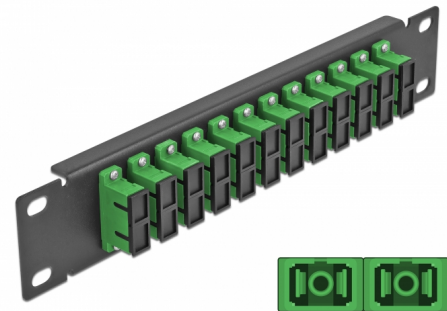

Delock 10" LWL Patchpanel 12 Port SC Duplex grün 1 HE schwarz

Beschreibung

Dieses Patchpanel von Delock ist mit zwölf SC Duplex Kupplungen ausgestattet und eignet sich für den Einbau in einen 10" Netzwerkschrank. Mit den SC Duplex Kupplungen können LWL Stecker einfach miteinander verbunden werden.

Artikel-Nr. 66772

EAN: 4043619667727

Ursprungsland: China

Verpackung: Box

Technische Daten

- Anschlüsse:
 - 12 x SC Duplex Buchse >
 - 12 x SC Duplex Buchse
- Für Singlemode Faser
- Keramikhülse
- Mit Staubschutzabdeckung
- Farbe: grün
- Zur Montage in 10" Netzwerkschrank, 1 HE
- 12 Ports mit SC Duplex Kupplungen
- Gehäusematerial: Metall
- Gehäusefarbe: schwarz
- Maße (LxBxH): ca. 254 x 44 x 10 mm

Packungsinhalt

- 10" LWL Patchpanel

Abbildungen

Schnittstelle

Anschluss 1:	12 x SC Duplex Buchse
Anschluss 2:	12 x SC Duplex Buchse

Physikalische Eigenschaften

Gehäusefarbe:	schwarz
Gehäusematerial:	Metall
Länge:	254 mm
Breite:	44 mm
Höhe:	10 mm
Farbe:	grün