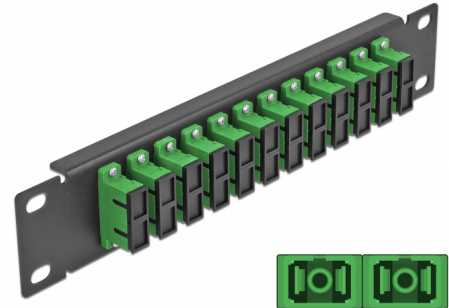

Delock 10" patch panel pro optická vlákna, 12 portů, SC Duplex, zelený, 1U, černý

Popis

Tento spojovací panel značky Delock je vybaven dvanácti optickovláknovými spojkami SC Duplex je vhodný k instalaci do 10" síťové skříně. Se spojkami SC Duplex lze snadno navzájem propojit dva zástrčkové konektory optickovláknových kabelů.

Číslo produktu 66772

EAN: 4043619667727

Země původu: China

Balení: Box

Technické detaily

- Konektor:
 - 12 x SC Duplex samice >
 - 12 x SC Duplex samice
- Pro Single mód optiku
- Keramická objímka
- S prachovou zálepkou
- Barva: zelený
- K montáži do síťové skříně rozměru 10", 1U
- 12 portů se spojkami SC Duplex
- Materiál pouzdra: kovová
- Pouzdro barva: černá
- Rozměry (DxŠxV): cca. 254 x 44 x 10 mm

Obsah balení

- 10" optický patch panel

Příslušenství

Interface

Konektor 1:	12 x SC Duplex samice
Konektor 2:	12 x SC Duplex samice

Physical characteristics

Pouzdro barva:	černá
Materiál pouzdra:	kov
Délka:	254 mm
Width:	44 mm
Height:	10 mm
Barva:	zelený