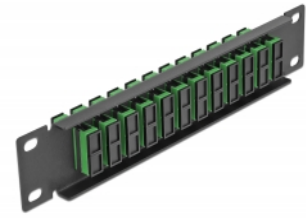

Delock 10" patch panel pro optická vlákna, 12 portů, SC Duplex, zelený, 1U, černý

Popis

Tento spojovací panel značky Delock je vybaven dvanácti optickovláknovými spojkami SC Duplex je vhodný k instalaci do 10" síťové skříně. Se spojkami SC Duplex lze snadno navzájem propojit dva zástrčkové konektory optickovláknových kabelů.

Číslo produktu 66772

EAN: 4043619667727

Země původu: China

Balení: Box

Technické detaily

- Konektor:
 - 12 x SC Duplex samice >
 - 12 x SC Duplex samice
- Pro Single mód optiku
- Keramická objímka
- S prachovou zálepkou
- Barva: zelený
- K montáži do síťové skříně rozměru 10", 1U
- 12 portů se spojkami SC Duplex
- Materiál pouzdra: kovová
- Pouzdro barva: černá
- Rozměry (DxŠxV): cca. 254 x 44 x 10 mm

Obsah balení

- 10" optický patch panel

Příslušenství

Interface

Konektor 1:	12 x SC Duplex samice
Konektor 2:	12 x SC Duplex samice

Physical characteristics

Pouzdro barva:	černá
Materiál pouzdra:	kov
Délka:	254 mm
Width:	44 mm
Height:	10 mm
Barva:	zelený