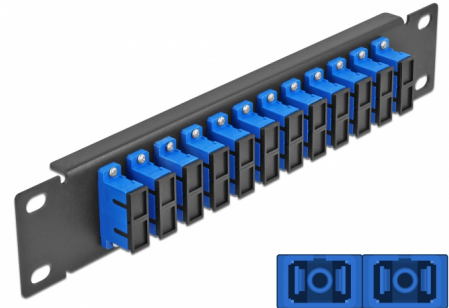

Delock 10" üvegszálás patch panel 12 portos SC Duplex kék 1U fekete

Leírás

Ez a Delock patch panel felszerelt 12 SC Duplex üvegszálás kapcsolóval és beszerelhető egy 10" hálózati kabinetbe. Az SC Duplex kapcsolókkal, az üvegszálás apa csatlakozók könnyen egymáshoz köthetők.

Tételszám 66771

EAN: 4043619667710

Származási hely: China

Csomag: Doboz

Műszaki adatok

- Csatlakozó:
 - 12 x SC Duplex hüvely >
 - 12 x SC Duplex hüvely
- Több egyszeres képes szálhoz
- Kerámia borítás
- Por elleni védelem
- Szín: kék
- 10" hálózati szekrényekhez, 1U
- 12 port SC Duplex kapcsolókkal
- Burkolat anyaga: fém
- Borítás szín: fekete
- Méretek (HxSzxM): kb. 254 x 44 x 10 mm

A csomag tartalma

- 10" optikai szálás patch panel

Képek

Interface

Csatlakozó 1:	12 x SC Duplex hüvely
Csatlakozó 2:	12 x SC Duplex hüvely

Physical characteristics

Borítás szín:	fekete
Burkolat anyaga:	fém
Hosszúság:	254 mm
Width:	44 mm
Height:	10 mm
Szín:	kék