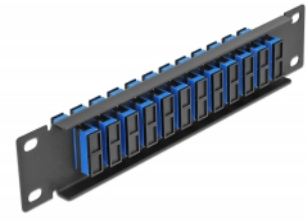

Delock 10" fiberoptisk patchpanel 12 portar SC-duplex blå 1U svart

Beskrivning

Patchpanel från Delock som är utrustad med tolv SC Duplex fiberoptiska kontakter och passar för installation i 10"-nätverkskabinett. Med SC Duplex-kontakterna kan fiberoptiska haneanslutningar enkelt anslutas till varandra.

Artikelnummer 66771

EAN: 4043619667710

Ursprungsland: China

Paket: Låda

Specifikationer

- Anslutning:
 - 12 x SC Duplex hona >
 - 12 x SC Duplex hona
- För singlemodfiber
- Keramisk hylsa
- Med dammskydd
- Färg: blå
- För montering i 10" nätverkskabinett, 1U
- 12 portar med SC Duplex -kopplingar
- Höljets material: metall
- Hölje färg: svart
- Mått (LxBxH): ca 254 x 44 x 10 mm

Paketets innehåll

- 10" fiberoptisk patchpanel

Bilder

Interface

Kontakt 1:	12 x SC Duplex hona
Kontakt 2:	12 x SC Duplex hona

Physical characteristics

Hölje färg:	svart
Höljets material:	metall
Längd:	254 mm
Width:	44 mm
Height:	10 mm
Färg:	blå