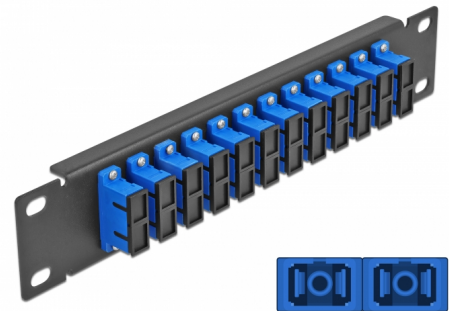

Delock 10" fiberoptisk patchpanel 12 portar SC-duplex blå 1U svart

Beskrivning

Patchpanel från Delock som är utrustad med tolv SC Duplex fiberoptiska kontakter och passar för installation i 10"-nätverkskabinett. Med SC Duplex-kontakterna kan fiberoptiska haneanslutningar enkelt anslutas till varandra.

Artikelnummer 66771

EAN: 4043619667710

Ursprungsland: China

Paket: Låda

Specifikationer

- Anslutning:
 - 12 x SC Duplex hona >
 - 12 x SC Duplex hona
- För singlemodfiber
- Keramisk hylsa
- Med dammskydd
- Färg: blå
- För montering i 10" nätverkskabinett, 1U
- 12 portar med SC Duplex -kopplingar
- Höljets material: metall
- Hölje färg: svart
- Mått (LxBxH): ca 254 x 44 x 10 mm

Paketets innehåll

- 10" fiberoptisk patchpanel

Bilder

Interface

Kontakt 1:	12 x SC Duplex hona
Kontakt 2:	12 x SC Duplex hona

Physical characteristics

Hölje färg:	svart
Höljets material:	metall
Längd:	254 mm
Width:	44 mm
Height:	10 mm
Färg:	blå