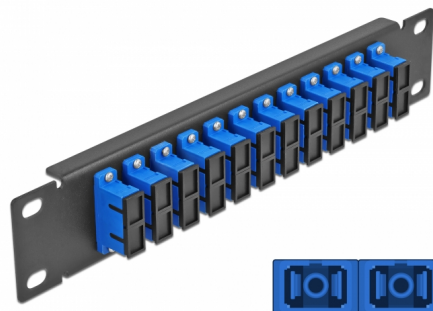

Delock Panou de conexiuni pentru cabluri de fibră optică de 10" 12 Port SC Duplex, albastru, 1U negru

Descriere scurta

Acest panou de conexiuni de la Delock este echipat cu douăsprezece cuplaje de fibră optică SC Duplex și este potrivit pentru instalarea într-un cabinet de rețea de 10". Cu cuplajele SC Duplex, conectorii de fibră optică tată pot fi ușor conectați unul la celălalt.

Nr. 66771

EAN: 4043619667710

Țara de origine: China

Pachet: Box

Detalii tehnice

- Conectori:
 - 12 x mamă SC Duplex >
 - 12 x mamă SC Duplex
- Pentru fibră multi-mod
- Manșon din ceramică
- Cu capac de protecție împotriva prafului
- Culoare: albastru
- Pentru montare în cabinet de rețea 10", 1U
- 12 porturi cu cuplaje SC Duplex
- Material carcasă: metal
- Carcasa uloare: negru
- Dimensiunii (Lxlxl): aprox. 254 x 44 x 10 mm

Pachetul contine

- Panou de conexiuni cu fibră optică de 10"

Imagini

Interface

Conector 1:	12 x mamă SC Duplex
Conector 2:	12 x mamă SC Duplex

Physical characteristics

Carcasa uloare:	negru
Material carcasă:	metal
Lungime:	254 mm
Width:	44 mm
Height:	10 mm
Colour:	albastru