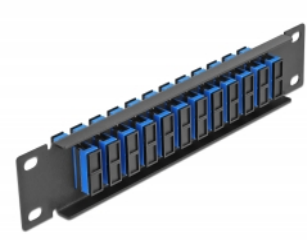

Delock Panou de conexiuni pentru cabluri de fibră optică de 10" 12 Port SC Duplex, albastru, 1U negru

Descriere scurta

Acest panou de conexiuni de la Delock este echipat cu douăsprezece cuplaje de fibră optică SC Duplex și este potrivit pentru instalarea într-un cabinet de rețea de 10". Cu cuplajele SC Duplex, conectorii de fibră optică tată pot fi ușor conectați unul la celălalt.

Nr. 66771

EAN: 4043619667710

Țara de origine: China

Pachet: Box

Detalii tehnice

- Conectori:
 - 12 x mamă SC Duplex >
 - 12 x mamă SC Duplex
- Pentru fibră multi-mod
- Manșon din ceramică
- Cu capac de protecție împotriva prafului
- Culoare: albastru
- Pentru montare în cabinet de rețea 10", 1U
- 12 porturi cu cuplaje SC Duplex
- Material carcasă: metal
- Carcasa uloare: negru
- Dimensiunii (Lxlxl): aprox. 254 x 44 x 10 mm

Pachetul contine

- Panou de conexiuni cu fibră optică de 10"

Imagini

Interface

Conector 1:	12 x mamă SC Duplex
Conector 2:	12 x mamă SC Duplex

Physical characteristics

Carcasa uloare:	negru
Material carcasă:	metal
Lungime:	254 mm
Width:	44 mm
Height:	10 mm
Colour:	albastru