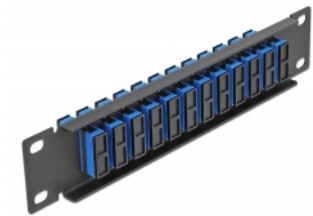

Delock Krosownica światłowodowa 10", 12 Portów SC Duplex 1U czarna

Opis

Panel Delock jest wyposażony w dwanaście złączy światłowodowych SC Duplex i pozwala na instalację w szafie sieciowej 10". Złącza SC Duplex pozwalają na łączenie dwu optycznych złączy męskich.

Numer artykułu 66771

EAN: 4043619667710

Kraj pochodzenia: China

Opakowanie: Box

Szczegóły techniczne

- Złącze:
 - 12 x SC Duplex żeński >
 - 12 x SC Duplex żeński
- Dla światłowodów Jednomodowych
- Tuleja ceramiczna
- Z osłoną przeciwkurzową
- Kolor: niebieski
- Do montowania w szafie 10", 1U
- 12 portów złącza SC Duplex
- Materiał obudowy: metal
- Obudowa kolor: czarny
- Wymiary (DxSxW): ok. 254 x 44 x 10 mm

Zawartość opakowania

- Krosownica światłowodowa 10"

Zdjęcia

Interface

Złącze 1:	12 x SC Duplex żeński
Złącze 2:	12 x SC Duplex żeński

Physical characteristics

Obudowa kolor:	czarny
Materiał obudowy:	metal
Długość:	254 mm
Width:	44 mm
Height:	10 mm
Kolor:	niebieski