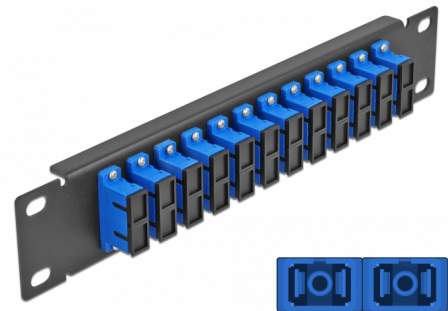

Delock Krosownica światłowodowa 10", 12 Portów SC Duplex 1U czarna

Opis

Panel Delock jest wyposażony w dwanaście złączy światłowodowych SC Duplex i pozwala na instalację w szafie sieciowej 10". Złącza SC Duplex pozwalają na łączenie dwu optycznych złączy męskich.

Numer artykułu 66771

EAN: 4043619667710

Kraj pochodzenia: China

Opakowanie: Box

Szczegóły techniczne

- Złącze:
 - 12 x SC Duplex żeński >
 - 12 x SC Duplex żeński
- Dla światłowodów Jednomodowych
- Tuleja ceramiczna
- Z osłoną przeciwkurzową
- Kolor: niebieski
- Do montowania w szafie 10", 1U
- 12 portów złącza SC Duplex
- Materiał obudowy: metal
- Obudowa kolor: czarny
- Wymiary (DxSxW): ok. 254 x 44 x 10 mm

Zawartość opakowania

- Krosownica światłowodowa 10"

Zdjęcia

Interface

Złącze 1:	12 x SC Duplex żeński
Złącze 2:	12 x SC Duplex żeński

Physical characteristics

Obudowa kolor:	czarny
Materiał obudowy:	metal
Długość:	254 mm
Width:	44 mm
Height:	10 mm
Kolor:	niebieski