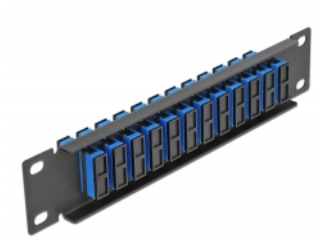

Delock 10" optička Patch ploča 12 ulaza SC Duplex plava 1U crna

Opis

Ova Patch ploča tvrtke Delock opremljena je s dvanaest SC Duplex optičkih vlaknastih spreznika te je prikladna za ugradnju u 10" mrežno kućište. Sa SC Duplex sprežnicima, vlaknasti optički muški spojnici mogu se lako međusobno spojiti.

Predmet br. 66771

EAN: 4043619667710

Zemlja podrijetla: China

Pakiranje: Kutija

Tehnički podaci

- Priključak:
12 x SC Duplex ženski >
12 x SC Duplex ženski
- Jednomodni kabel
- Keramički rukavac
- S poklopcem za prašinu
- Boja: plava
- Za ugradnju u 10" mrežno kućište, 1U
- 12 ulaza sa SC Duplex sprežnicima
- Materijal kućišta: metalna
- Kućište boja: crno
- Mjere (DxŠxV): oko 254 x 44 x 10 mm

Sadržaj pakiranja

- 10" optička Patch ploča

Slike

Interface

| | |
|---------------|-----------------------|
| Priključak 1: | 12 x SC Duplex ženski |
| Priključak 2: | 12 x SC Duplex ženski |

Physical characteristics