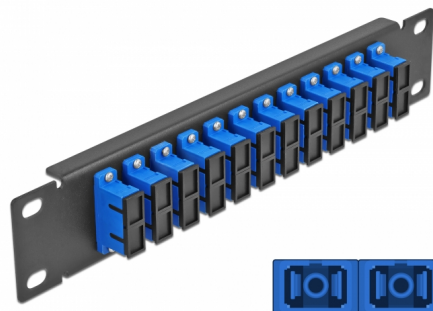

Delock 10" optička Patch ploča 12 ulaza SC Duplex plava 1U crna

Opis

Ova Patch ploča tvrtke Delock opremljena je s dvanaest SC Duplex optičkih vlaknastih spreznika te je prikladna za ugradnju u 10" mrežno kućište. Sa SC Duplex sprežnicima, vlaknasti optički muški spojnici mogu se lako međusobno spojiti.

Predmet br. 66771

EAN: 4043619667710

Zemlja podrijetla: China

Pakiranje: Kutija

Tehnički podaci

- Priključak:
12 x SC Duplex ženski >
12 x SC Duplex ženski
- Jednomodni kabel
- Keramički rukavac
- S poklopcem za prašinu
- Boja: plava
- Za ugradnju u 10" mrežno kućište, 1U
- 12 ulaza sa SC Duplex sprežnicima
- Materijal kućišta: metalna
- Kućište boja: crno
- Mjere (DxŠxV): oko 254 x 44 x 10 mm

Sadržaj pakiranja

- 10" optička Patch ploča

Slike

Interface

| | |
|---------------|-----------------------|
| Priključak 1: | 12 x SC Duplex ženski |
| Priključak 2: | 12 x SC Duplex ženski |

Physical characteristics

| | |
|--------------------|--------|
| Kućište boja: | crne |
| Materijal kućišta: | metal |
| Duljina: | 254 mm |
| Width: | 44 mm |
| Height: | 10 mm |
| Boja: | plava |