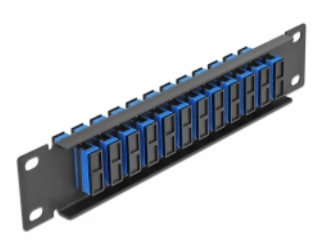

Delock Pannello patch da 10" in fibra ottica a 12 porte per SC Duplex blu 1U nero

Descrizione

Questo patch panel Delock è dotato di dodici accoppiatori SC Duplex in fibra ottica ed è adatto all'installazione in un armadio di rete da 10". Con gli accoppiatori SC Duplex, i connettori maschi in fibra ottica possono essere facilmente collegati tra loro.

Articolo n. 66771

EAN: 4043619667710

Paese di origine: China

Pacchetto: Box

Dettagli tecnici

- Connettori:
 - 12 x SC Duplex femmina >
 - 12 x SC Duplex femmina
- Per fibra singlemode
- Manicotto in ceramica
- Con coperchio antipolvere
- Colore: blu
- Per il montaggio in un armadio di rete da 10", 1U
- 12 porte con accoppiatori SC Duplex
- Materiale custodia: metallo
- Custodia colore: nero
- Dimensioni (LxPxA): ca. 254 x 44 x 10 mm

Contenuto della confezione

- Pannello patch in fibra ottica da 10"

Immagini

Interface

Connettore 1:	12 x SC Duplex femmina
Connettore 2:	12 x SC Duplex femmina

Physical characteristics

Custodia colore:	nero
Materiale custodia:	metallo
Lunghezza:	254 mm
Width:	44 mm
Height:	10 mm
Colour:	blu