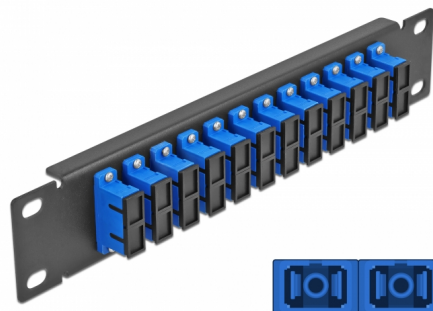

Delock Pannello patch da 10" in fibra ottica a 12 porte per SC Duplex blu 1U nero

Descrizione

Questo patch panel Delock è dotato di dodici accoppiatori SC Duplex in fibra ottica ed è adatto all'installazione in un armadio di rete da 10". Con gli accoppiatori SC Duplex, i connettori maschi in fibra ottica possono essere facilmente collegati tra loro.

Articolo n. 66771

EAN: 4043619667710

Paese di origine: China

Pacchetto: Box

Dettagli tecnici

- Connettori:
 - 12 x SC Duplex femmina >
 - 12 x SC Duplex femmina
- Per fibra singlemode
- Manicotto in ceramica
- Con coperchio antipolvere
- Colore: blu
- Per il montaggio in un armadio di rete da 10", 1U
- 12 porte con accoppiatori SC Duplex
- Materiale custodia: metallo
- Custodia colore: nero
- Dimensioni (LxPxA): ca. 254 x 44 x 10 mm

Contenuto della confezione

- Pannello patch in fibra ottica da 10"

Immagini

Interface

Connettore 1:	12 x SC Duplex femmina
Connettore 2:	12 x SC Duplex femmina

Physical characteristics

Custodia colore:	nero
Materiale custodia:	metallo
Lunghezza:	254 mm
Width:	44 mm
Height:	10 mm
Colour:	blu