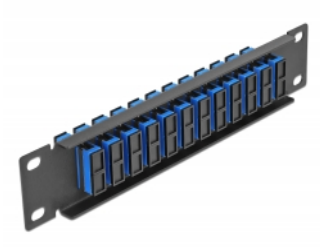

Delock Πίνακας Διασυνδέσεων Οπτικής Ίνας 10" 12 Θύρες Απλού SC Duplex μπλε 1U μαύρο

Περιγραφή

Αυτός ο πίνακας διασυνδέσεων της Delock είναι εξοπλισμένος με δώδεκα Απλούς ζεύκτες οπτικής ίνας SC Duplex και είναι κατάλληλος για εγκατάσταση σε σύστημα δικτύου 10". Με τους Απλούς ζεύκτες SC Duplex, οι αρσενικοί σύνδεσμοι οπτικής ίνας μπορούν εύκολα να συνδεθούν ο ένας στον άλλο.

Αρ. προϊόντος 66771

EAN: 4043619667710

Χώρα προέλευσης: China

Συσκευασία: Συσκευασία

Προδιαγραφές

- Συνδετήρας:
 - 12 x SC Duplex θηλυκό >
 - 12 x SC Duplex θηλυκό
- Μονότροπο καλώδιο
- Κεραμικός σύνδεσμος
- Με κάλυμμα για τη σκόνη
- Χρώμα: μπλε
- Για τοποθέτηση σε θάλαμο δικτύου 10", 1U
- 12 θύρες με Απλούς ζεύκτες SC
- Υλικό περιβλήματος: μεταλλική
- Περίβλημα Χρώμα: μαύρο
- Διαστάσεις (ΜxΠxΥ): περ. 254 x 44 x 10 mm

Περιεχόμενα συσκευασίας

- Πίνακας συνδέσεων οπτικής ίνας 10"

Εικόνες

Interface

Συνδετήρας 1:	12 x SC Duplex θηλυκό
Συνδετήρας 2:	12 x SC Duplex θηλυκό

Physical characteristics

Περίβλημα Χρώμα:	μαύρο
Υλικό περιβλήματος:	μέταλλο
Μήκος:	254 mm
Width:	44 mm
Height:	10 mm
Χρώμα:	μπλε