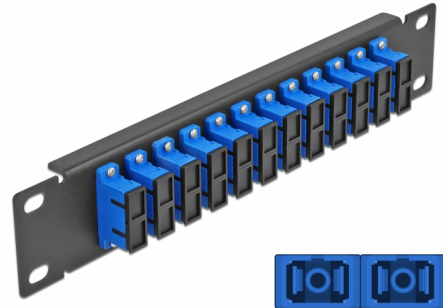

Delock Πίνακας Διασυνδέσεων Οπτικής Ίνας 10" 12 Θύρες Απλού SC Duplex μπλε 1U μαύρο

Περιγραφή

Αυτός ο πίνακας διασυνδέσεων της Delock είναι εξοπλισμένος με δώδεκα Απλούς ζεύκτες οπτικής ίνας SC Duplex και είναι κατάλληλος για εγκατάσταση σε σύστημα δικτύου 10". Με τους Απλούς ζεύκτες SC Duplex, οι αρσενικοί σύνδεσμοι οπτικής ίνας μπορούν εύκολα να συνδεθούν ο ένας στον άλλο.

Αρ. προϊόντος 66771

EAN: 4043619667710

Χώρα προέλευσης: China

Συσκευασία: Συσκευασία

Προδιαγραφές

- Συνδετήρας:
 - 12 x SC Duplex θηλυκό >
 - 12 x SC Duplex θηλυκό
- Μονότροπο καλώδιο
- Κεραμικός σύνδεσμος
- Με κάλυμμα για τη σκόνη
- Χρώμα: μπλε
- Για τοποθέτηση σε θάλαμο δικτύου 10", 1U
- 12 θύρες με Απλούς ζεύκτες SC
- Υλικό περιβλήματος: μεταλλική
- Περίβλημα Χρώμα: μαύρο
- Διαστάσεις (ΜxΠxΥ): περ. 254 x 44 x 10 mm

Περιεχόμενα συσκευασίας

- Πίνακας συνδέσεων οπτικής ίνας 10"

Εικόνες

Interface

Συνδετήρας 1:	12 x SC Duplex θηλυκό
Συνδετήρας 2:	12 x SC Duplex θηλυκό

Physical characteristics

Περίβλημα Χρώμα:	μαύρο
Υλικό περιβλήματος:	μέταλλο
Μήκος:	254 mm
Width:	44 mm
Height:	10 mm
Χρώμα:	μπλε