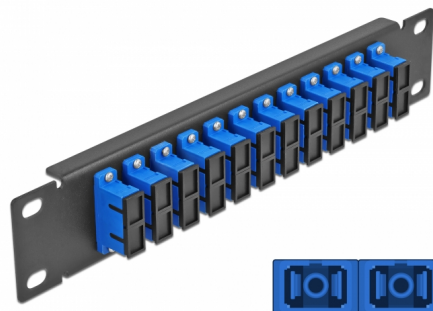

Delock Panneau 10" de distribution de fibre optique, 12 ports SC Duplex bleus, 1 unité, noir

Description

Ce panneau de distribution de Delock est équipé de douze coupleurs de fibre optique SC Duplex, et il est convenable pour l'installation dans une armoire de réseau de 10". Avec les coupleurs SC Duplex, les connecteurs mâles de fibre optique peuvent être facilement branchés les uns aux autres.

N° produit 66771

EAN: 4043619667710

Pays d'origine: China

Emballage: Box

Détails techniques

- Connecteurs :
 - 12 x SC Duplex femelle >
 - 12 x SC Duplex femelle
- Pour fibre mode unique
- Manchon en céramique
- Avec couvercle anti-poussière
- Couleur : bleu
- Pour le montage d'une cabine de réseau 10", 1U
- 12 ports avec coupleurs SC Duplex
- Matériau du boîtier : métal
- Boîtier couleur: noir
- Dimensions (LxlxH) : env. 254 x 44 x 10 mm

Contenu de l'emballage

- Panneau 10" de distribution de fibre optique

Image

Interface

Connecteur 1:	12 x SC Duplex femelle
Connecteur 2:	12 x SC Duplex femelle

Physical characteristics

Boîtier couleur:	noir
Matériau du boîtier :	métal
Longueur:	254 mm
Width:	44 mm
Height:	10 mm
Couleur:	bleu