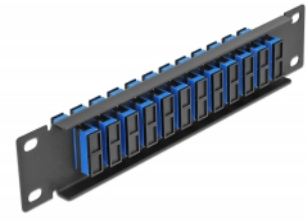

Delock Panneau 10" de distribution de fibre optique, 12 ports SC Duplex bleus, 1 unité, noir

Description

Ce panneau de distribution de Delock est équipé de douze coupleurs de fibre optique SC Duplex, et il est convenable pour l'installation dans une armoire de réseau de 10". Avec les coupleurs SC Duplex, les connecteurs mâles de fibre optique peuvent être facilement branchés les uns aux autres.

N° produit 66771

EAN: 4043619667710

Pays d'origine: China

Emballage: Box

Détails techniques

- Connecteurs :
 - 12 x SC Duplex femelle >
 - 12 x SC Duplex femelle
- Pour fibre mode unique
- Manchon en céramique
- Avec couvercle anti-poussière
- Couleur : bleu
- Pour le montage d'une cabine de réseau 10", 1U
- 12 ports avec coupleurs SC Duplex
- Matériau du boîtier : métal
- Boîtier couleur: noir
- Dimensions (LxlxH) : env. 254 x 44 x 10 mm

Contenu de l'emballage

- Panneau 10" de distribution de fibre optique

Image

Interface

Connecteur 1:	12 x SC Duplex femelle
Connecteur 2:	12 x SC Duplex femelle

Physical characteristics

Boîtier couleur:	noir
Matériau du boîtier :	métal
Longueur:	254 mm
Width:	44 mm
Height:	10 mm
Couleur:	bleu