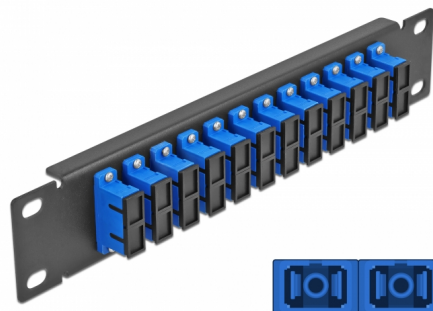

# Delock Panel de conexión de fibra óptica de 10" de 12 puertos SC Duplex azul 1U negro

## Descripción

Este panel de conexión de Delock está equipado con doce acopladores de fibra óptica SC Duplex y es adecuado para su instalación en un gabinete de red de 10". Con los acopladores SC Duplex, pueden enlazarse los conectores macho de fibra óptica fácilmente entre sí.

## Detalles técnicos

- Conectores:
  - 12 x SC Duplex hembra >
  - 12 x SC Duplex hembra
- Para fibra monomodo
- Manga de cerámica
- Con tapa para el polvo
- Color: azul
- Para montaje en gabinete de red de 10", 1U
- 12 puertos con acopladores SC Duplex
- Material de la carcasa: metal
- Carcasa color: negro
- Dimensiones (LAXANxAL): aprox. 254 x 44 x 10 mm

### Physical characteristics

Carcasa color:	negro
Material de la carcasa:	metal
Longitud:	254 mm
Width:	44 mm
Height:	10 mm
Color:	azul