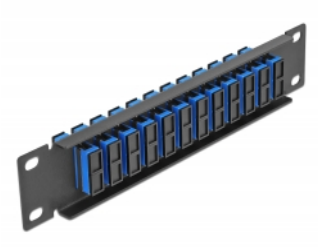

Delock 10" LWL Patchpanel 12 Port SC Duplex blau 1 HE schwarz

Beschreibung

Dieses Patchpanel von Delock ist mit zwölf SC Duplex Kupplungen ausgestattet und eignet sich für den Einbau in einen 10" Netzwerkschrank. Mit den SC Duplex Kupplungen können LWL Stecker einfach miteinander verbunden werden.

Artikel-Nr. 66771

EAN: 4043619667710

Ursprungsland: China

Verpackung: Box

Technische Daten

- Anschlüsse:
 - 12 x SC Duplex Buchse >
 - 12 x SC Duplex Buchse
- Für Singlemode Faser
- Keramikhülse
- Mit Staubschutzabdeckung
- Farbe: blau
- Zur Montage in 10" Netzwerkschrank, 1 HE
- 12 Ports mit SC Duplex Kupplungen
- Gehäusematerial: Metall
- Gehäusefarbe: schwarz
- Maße (LxBxH): ca. 254 x 44 x 10 mm

Packungsinhalt

- 10" LWL Patchpanel

Abbildungen

Schnittstelle

Anschluss 1:	12 x SC Duplex Buchse
Anschluss 2:	12 x SC Duplex Buchse

Physikalische Eigenschaften

Gehäusefarbe:	schwarz
Gehäusematerial:	Metall
Länge:	254 mm
Breite:	44 mm
Höhe:	10 mm
Farbe:	blau