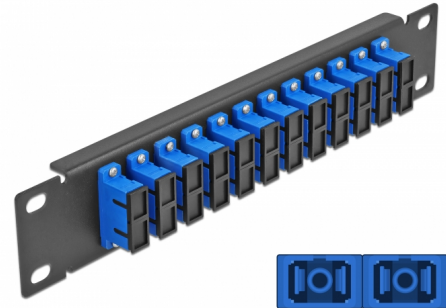

Delock 10" LWL Patchpanel 12 Port SC Duplex blau 1 HE schwarz

Beschreibung

Dieses Patchpanel von Delock ist mit zwölf SC Duplex Kupplungen ausgestattet und eignet sich für den Einbau in einen 10" Netzwerkschrank. Mit den SC Duplex Kupplungen können LWL Stecker einfach miteinander verbunden werden.

Artikel-Nr. 66771

EAN: 4043619667710

Ursprungsland: China

Verpackung: Box

Technische Daten

- Anschlüsse:
 - 12 x SC Duplex Buchse >
 - 12 x SC Duplex Buchse
- Für Singlemode Faser
- Keramikhülse
- Mit Staubschutzabdeckung
- Farbe: blau
- Zur Montage in 10" Netzwerkschrank, 1 HE
- 12 Ports mit SC Duplex Kupplungen
- Gehäusematerial: Metall
- Gehäusefarbe: schwarz
- Maße (LxBxH): ca. 254 x 44 x 10 mm

Packungsinhalt

- 10" LWL Patchpanel

Abbildungen

Schnittstelle

Anschluss 1:	12 x SC Duplex Buchse
Anschluss 2:	12 x SC Duplex Buchse

Physikalische Eigenschaften

Gehäusefarbe:	schwarz
Gehäusematerial:	Metall
Länge:	254 mm
Breite:	44 mm
Höhe:	10 mm
Farbe:	blau