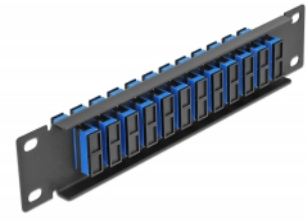

Delock 10" patch panel pro optická vlákna, 12 portů, SC Duplex, modrý, 1U, černý

Popis

Tento spojovací panel značky Delock je vybaven dvanácti optickovláknovými spojkami SC Duplex je vhodný k instalaci do 10" síťové skříně. Se spojkami SC Duplex lze snadno navzájem propojit dva zástrčkové konektory optickovláknových kabelů.

Číslo produktu 66771

EAN: 4043619667710

Země původu: China

Balení: Box

Technické detaily

- Konektor:
 - 12 x SC Duplex samice >
 - 12 x SC Duplex samice
- Pro Single mód optiku
- Keramická objímka
- S prachovou zálepkou
- Barva: modrý
- K montáži do síťové skříně rozměru 10", 1U
- 12 portů se spojkami SC Duplex
- Materiál pouzdra: kovová
- Pouzdro barva: černá
- Rozměry (DxŠxV): cca. 254 x 44 x 10 mm

Obsah balení

- 10" optický patch panel

Příslušenství

Interface

Konektor 1:	12 x SC Duplex samice
Konektor 2:	12 x SC Duplex samice

Physical characteristics

Pouzdro barva:	černá
Materiál pouzdra:	kov
Délka:	254 mm
Width:	44 mm
Height:	10 mm
Barva:	modrý