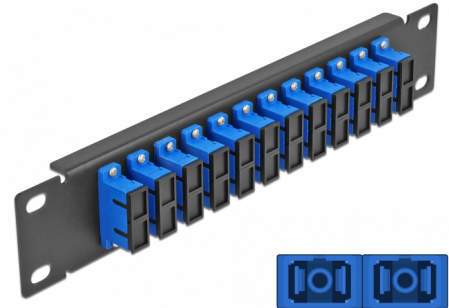

Delock 10" patch panel pro optická vlákna, 12 portů, SC Duplex, modrý, 1U, černý

Popis

Tento spojovací panel značky Delock je vybaven dvanácti optickovláknovými spojkami SC Duplex je vhodný k instalaci do 10" síťové skříně. Se spojkami SC Duplex lze snadno navzájem propojit dva zástrčkové konektory optickovláknových kabelů.

Číslo produktu 66771

EAN: 4043619667710

Země původu: China

Balení: Box

Technické detaily

- Konektor:
 - 12 x SC Duplex samice >
 - 12 x SC Duplex samice
- Pro Single mód optiku
- Keramická objímka
- S prachovou zálepkou
- Barva: modrý
- K montáži do síťové skříně rozměru 10", 1U
- 12 portů se spojkami SC Duplex
- Materiál pouzdra: kovová
- Pouzdro barva: černá
- Rozměry (DxŠxV): cca. 254 x 44 x 10 mm

Obsah balení

- 10" optický patch panel

Příslušenství

Interface

Konektor 1:	12 x SC Duplex samice
Konektor 2:	12 x SC Duplex samice

Physical characteristics

Pouzdro barva:	černá
Materiál pouzdra:	kov
Délka:	254 mm
Width:	44 mm
Height:	10 mm
Barva:	modrý