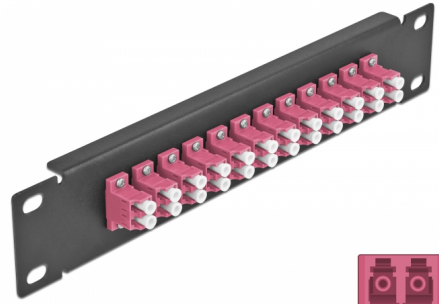

# Delock 10" üvegszál patch panel 12 portos LC Duplex ibolya 1U fekete

## Leírás

Ez a Delock patch panel felszerelt 12 LC Duplex üvegszál kapcsolóval és beszerelhető egy 10" hálózati kabinetbe. Az LC Duplex kapcsolókkal, az üvegszál apa csatlakozók könnyen egymáshoz köthetők.

## Műszaki adatok

- Csatlakozó:
  - 12 x LC Duplex hüvely >
  - 12 x LC Duplex hüvely
- Több üzemmódra képes szálhoz OM4
- Kerámia borítás
- Por elleni védelem
- Szín: ibolya
- 10" hálózati szekrényekhez, 1U
- 12 port LC Duplex kapcsolókkal
- Burkolat anyaga: fém
- Borítás szín: fekete
- Méretek (HxSzxM): kb. 254 x 44 x 10 mm

## Physical characteristics

Borítás szín:	fekete
Burkolat anyaga:	fém
Hosszúság:	254 mm
Width:	44 mm
Height:	10 mm
Szín:	ibolya