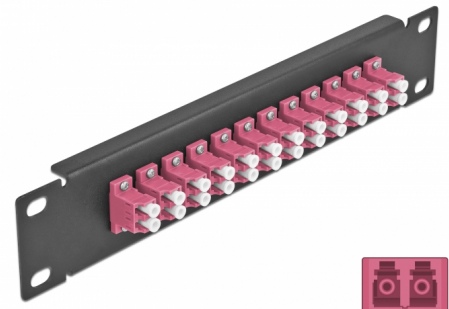

# Delock 10" fiberoptisk patchpanel 12 portar LC-duplex violett 1U svart

## Beskrivning

Patchpanel från Delock som är utrustad med tolv LC Duplex fiberoptiska kontakter och passar för installation i 10"-nätverkskabinett. Med LC Duplex-kontakterna kan fiberoptiska haneanslutningar enkelt anslutas till varandra.

## Specifikationer

- Anslutning:
  - 12 x LC Duplex hona >
  - 12 x LC Duplex hona
- För multimodfiber OM4
- Keramisk hylsa
- Med dammskydd
- Färg: violett
- För montering i 10" nätverkskabinett, 1U
- 12 portar med LC Duplex -kopplingar
- Höljets material: metall
- Hölje färg: svart
- Mått (LxBxH): ca 254 x 44 x 10 mm

## Physical characteristics

Hölje färg:	svart
Höljets material:	metall
Längd:	254 mm
Width:	44 mm
Height:	10 mm
Färg:	violett