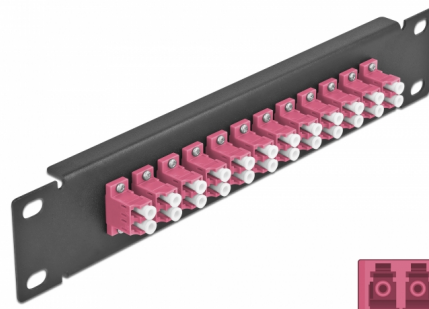

Delock Panou de conexiuni pentru cabluri de fibră optică de 10" 12 Port LC Duplex, violet, 1U negru

Descriere scurta

Acest panou de conexiuni de la Delock este echipat cu douăsprezece cuplaje de fibră optică LC Duplex și este potrivit pentru instalarea într-un cabinet de rețea de 10". Cu cuplajele LC Duplex, conectorii de fibră optică tată pot fi ușor conectați unul la celălalt.

**Nr. 66769**

EAN: 4043619667697

Țara de origine: China

Pachet: Box

Detalii tehnice

- Conectori:
 - 12 x mamă LC Duplex >
 - 12 x mamă LC Duplex
- Pentru fibră multi-mod OM4
- Manșon din ceramică
- Cu capac de protecție împotriva prafului
- Culoare: violet
- Pentru montare în cabinet de rețea 10", 1U
- 12 porturi cu cuplaje LC Duplex
- Material carcasă: metal
- Carcasa uitoare: negru
- Dimensiunii (Lxlxl): aprox. 254 x 44 x 10 mm

Pachetul contine

- Panou de conexiuni cu fibră optică de 10"

Imagini

Interface

Conector 1:	12 x mamă LC Duplex
Conector 2:	12 x mamă LC Duplex

Physical characteristics

Carcasa uloare:	negru
Material carcasă:	metal
Lungime:	254 mm
Width:	44 mm
Height:	10 mm
Colour:	violet