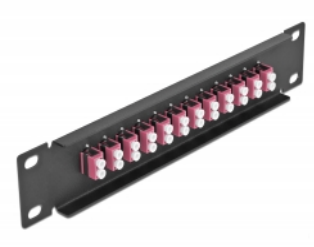

Delock Panou de conexiuni pentru cabluri de fibră optică de 10" 12 Port LC Duplex, violet, 1U negru

Descriere scurta

Acest panou de conexiuni de la Delock este echipat cu douăsprezece cuplaje de fibră optică LC Duplex și este potrivit pentru instalarea într-un cabinet de rețea de 10". Cu cuplajele LC Duplex, conectorii de fibră optică tată pot fi ușor conectați unul la celălalt.

**Nr. 66769**

EAN: 4043619667697

Țara de origine: China

Pachet: Box

Detalii tehnice

- Conectori:
 - 12 x mamă LC Duplex >
 - 12 x mamă LC Duplex
- Pentru fibră multi-mod OM4
- Manșon din ceramică
- Cu capac de protecție împotriva prafului
- Culoare: violet
- Pentru montare în cabinet de rețea 10", 1U
- 12 porturi cu cuplaje LC Duplex
- Material carcasă: metal
- Carcasa uitoare: negru
- Dimensiunii (Lxlxl): aprox. 254 x 44 x 10 mm

Pachetul contine

- Panou de conexiuni cu fibră optică de 10"

Imagini

Interface

Conector 1:	12 x mamă LC Duplex
Conector 2:	12 x mamă LC Duplex

Physical characteristics

Carcasa uloare:	negru
Material carcasă:	metal
Lungime:	254 mm
Width:	44 mm
Height:	10 mm
Colour:	violet