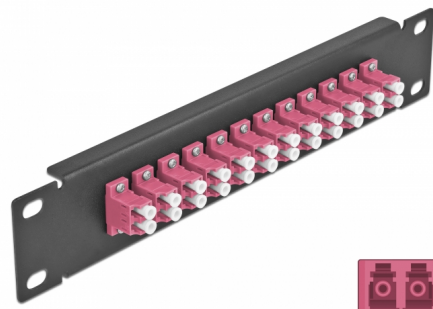

Delock Krosownica fioletowy 10", 12 Portów LC Duplex 1U czarna

Opis

Panel Delock jest wyposażony w dwanaście złączy światłowodowych LC Duplex i pozwala na instalację w szafie sieciowej 10". Złącza LC Duplex pozwalają na łączenie dwu optycznych złączy męskich.

Numer artykułu 66769

EAN: 4043619667697

Kraj pochodzenia: China

Opakowanie: Box

Szczegóły techniczne

- Złącze:
 - 12 x LC Duplex żeński >
 - 12 x LC Duplex żeński
- Dla światłowodów wielomodowych OM4
- Tuleja ceramiczna
- Z osłoną przeciwkurzową
- Kolorystyka: fioletowy
- Do montowania w szafie 10", 1U
- 12 portów złącza LC Duplex
- Materiał obudowy: metal
- Obudowa kolor: czarny
- Wymiary (DxSxW): ok. 254 x 44 x 10 mm

Zawartość opakowania

- Krosownica światłowodowa 10"

Zdjęcia

Interface

Złącze 1:	12 x LC Duplex żeński
Złącze 2:	12 x LC Duplex żeński

Physical characteristics

Obudowa kolor:	czarny
Materiał obudowy:	metal
Długość:	254 mm
Width:	44 mm
Height:	10 mm
Kolor:	fioletowy