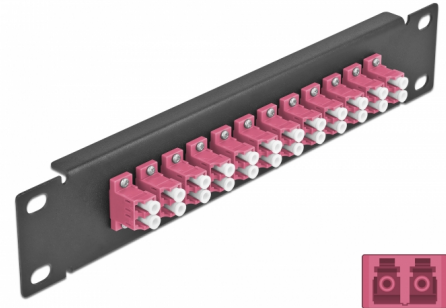

Delock 10" optička Patch ploča 12 ulaza LC Duplex ljubičasta 1U crna

Opis

Ova Patch ploča tvrtke Delock opremljena je s dvanaest LC Duplex optičkih vlaknastih sprežnika te je prikladna za ugradnju u 10" mrežno kućište. Sa LC Duplex sprežnicima, vlaknasti optički muški spojnici mogu se lako međusobno spojiti.

Predmet br. 66769

EAN: 4043619667697

Zemlja podrijetla: China

Pakiranje: Kutija

Tehnički podaci

- Priključak:
 - 12 x LC Duplex ženski >
 - 12 x LC Duplex ženski
- Za vlakna za više načina rada OM4
- Keramički rukavac
- S poklopcem za prašinu
- Boja: ljubičasta
- Za ugradnju u 10" mrežno kućište, 1U
- 12 ulaza sa LC Duplex sprežnicima
- Materijal kućišta: metalna
- Kućište boja: crno
- Mjere (DxŠxV): oko 254 x 44 x 10 mm

Sadržaj pakiranja

- 10" optička Patch ploča

Slike

Interface

Priključak 1:	12 x LC Duplex ženski
Priključak 2:	12 x LC Duplex ženski

Physical characteristics

Kućište boja:	crne
Materijal kućišta:	metal
Duljina:	254 mm
Width:	44 mm
Height:	10 mm
Boja:	ljubičasta