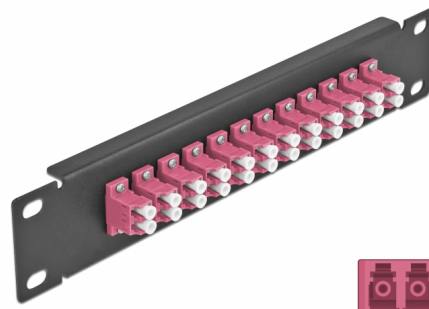

Delock Pannello patch da 10" in fibra ottica a 12 porte per LC Duplex viola 1U nero

Descrizione

Questo patch panel Delock è dotato di dodici accoppiatori LC Duplex in fibra ottica ed è adatto all'installazione in un armadio di rete da 10". Con gli accoppiatori LC Duplex, i connettori maschi in fibra ottica possono essere facilmente collegati tra loro.

Articolo n. 66769

EAN: 4043619667697

Paese di origine: China

Pacchetto: Box

Dettagli tecnici

- Connettori:
 - 12 x LC Duplex femmina >
 - 12 x LC Duplex femmina
- Per fibra a più modalità OM4
- Manicotto in ceramica
- Con coperchio antipolvere
- Colore: viola
- Per il montaggio in un armadio di rete da 10", 1U
- 12 porte con accoppiatori LC Duplex
- Materiale custodia: metallo
- Custodia colore: nero
- Dimensioni (LxPxA): ca. 254 x 44 x 10 mm

Contenuto della confezione

- Pannello patch in fibra ottica da 10"

Immagini

Interface

Connettore 1:	12 x LC Duplex femmina
Connettore 2:	12 x LC Duplex femmina

Physical characteristics

Custodia colore:	nero
Materiale custodia:	metallo
Lunghezza:	254 mm
Width:	44 mm
Height:	10 mm
Colour:	viola