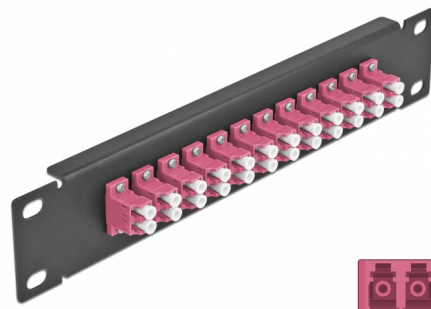

Delock Πίνακας Διασυνδέσεων Οπτικής Ίνας 10" 12 Θύρες Απλού LC Duplex βιολετί 1U μαύρο

Περιγραφή

Αυτός ο πίνακας διασυνδέσεων της Delock είναι εξοπλισμένος με δώδεκα Απλούς ζεύκτες οπτικής ίνας LC Duplex και είναι κατάλληλος για εγκατάσταση σε σύστημα δικτύου 10". Με τους Απλούς ζεύκτες LC Duplex, οι αρσενικοί σύνδεσμοι οπτικής ίνας μπορούν εύκολα να συνδεθούν ο ένας στον άλλο.

Αρ. προϊόντος 66769

EAN: 4043619667697

Χώρα προέλευσης: China

Συσκευασία: Συσκευασία

Προδιαγραφές

- Συνδετήρας:
 - 12 x LC Duplex θηλυκό >
 - 12 x LC Duplex θηλυκό
- Για πολυτροπική ίνα OM4
- Κεραμικός σύνδεσμος
- Με κάλυμμα για τη σκόνη
- Χρώμα: βιολετί
- Για τοποθέτηση σε θάλαμο δικτύου 10", 1U
- 12 θύρες με Απλούς ζεύκτες LC
- Υλικό περιβλήματος: μεταλλική
- Περίβλημα Χρώμα: μαύρο
- Διαστάσεις (ΜxΠxΥ): περ. 254 x 44 x 10 mm

Περιεχόμενα συσκευασίας

- Πίνακας συνδέσεων οπτικής ίνας 10"

Εικόνες

Interface

Συνδετήρας 1:	12 x LC Duplex θηλυκό
Συνδετήρας 2:	12 x LC Duplex θηλυκό

Physical characteristics

Περίβλημα Χρώμα:	μαύρο
Υλικό περιβλήματος:	μέταλλο
Μήκος:	254 mm
Width:	44 mm
Height:	10 mm
Χρώμα:	βιολετί