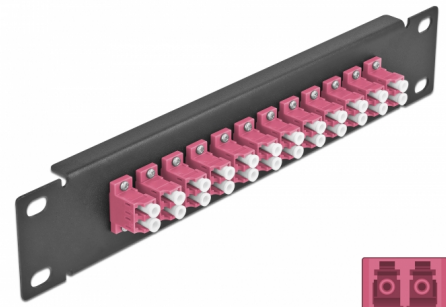

# Delock Panneau 10" de distribution de fibre optique, 12 ports LC Duplex violet, 1 unité, noir

## Description

Ce panneau de distribution de Delock est équipé de douze coupleurs de fibre optique LC Duplex, et il est convenable pour l'installation dans une armoire de réseau de 10". Avec les coupleurs LC Duplex, les connecteurs mâles de fibre optique peuvent être facilement branchés les uns aux autres.

## Détails techniques

- Connecteurs :
  - 12 x LC Duplex femelle >
  - 12 x LC Duplex femelle
- Pour fibre multi-mode OM4
- Manchon en céramique
- Avec couvercle anti-poussière
- Couleur : violet
- Pour le montage d'une cabine de réseau 10", 1U
- 12 ports avec coupleurs LC Duplex
- Matériau du boîtier : métal
- Boîtier couleur: noir
- Dimensions (LxIxH) : env. 254 x 44 x 10 mm

## Physical characteristics

Boîtier couleur:	noir
Matériau du boîtier :	métal
Longueur:	254 mm
Width:	44 mm
Height:	10 mm
Couleur:	violet