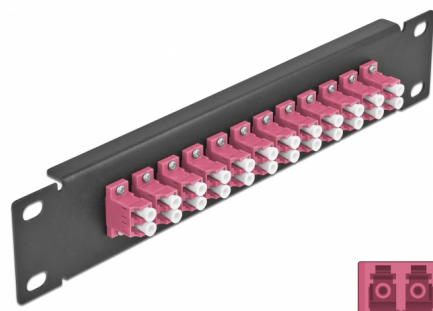

Delock Panel de conexión de fibra óptica de 10" de 12 puertos LC Duplex violeta 1U negro

Descripción

Este panel de conexión de Delock está equipado con doce acopladores de fibra óptica LC Duplex y es adecuado para su instalación en un gabinete de red de 10". Con los acopladores LC Duplex, pueden enlazarse los conectores macho de fibra óptica fácilmente entre sí.

Número de elemento 66769

EAN: 4043619667697

Pais de origen: China

Paquete: Box

Detalles técnicos

- Conectores:
 - 12 x LC Duplex hembra >
 - 12 x LC Duplex hembra
- Para fibra multimodo OM4
- Manga de cerámica
- Con tapa para el polvo
- Color: violeta
- Para montaje en gabinete de red de 10", 1U
- 12 puertos con acopladores LC Duplex
- Material de la carcasa: metal
- Carcasa color: negro
- Dimensiones (LAXANxAL): aprox. 254 x 44 x 10 mm

Contenido del paquete

- Panel de conexión de fibra óptica de 10"

Image

Interface

Conector 1:	12 x LC Duplex hembra
Conector 2 :	12 x LC Duplex hembra

Physical characteristics

Carcasa color:	negro
Material de la carcasa:	metal
Longitud:	254 mm
Width:	44 mm
Height:	10 mm
Color:	violeta