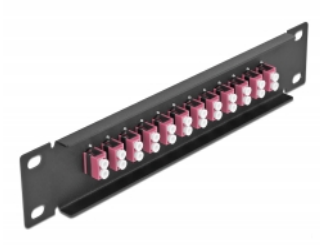

Delock Panel de conexión de fibra óptica de 10" de 12 puertos LC Duplex violeta 1U negro

Descripción

Este panel de conexión de Delock está equipado con doce acopladores de fibra óptica LC Duplex y es adecuado para su instalación en un gabinete de red de 10". Con los acopladores LC Duplex, pueden enlazarse los conectores macho de fibra óptica fácilmente entre sí.

Número de elemento 66769

EAN: 4043619667697

Pais de origen: China

Paquete: Box

Detalles técnicos

- Conectores:
 - 12 x LC Duplex hembra >
 - 12 x LC Duplex hembra
- Para fibra multimodo OM4
- Manga de cerámica
- Con tapa para el polvo
- Color: violeta
- Para montaje en gabinete de red de 10", 1U
- 12 puertos con acopladores LC Duplex
- Material de la carcasa: metal
- Carcasa color: negro
- Dimensiones (LAXANxAL): aprox. 254 x 44 x 10 mm

Contenido del paquete

- Panel de conexión de fibra óptica de 10"

Image

Interface

Conector 1:	12 x LC Duplex hembra
Conector 2 :	12 x LC Duplex hembra

Physical characteristics

Carcasa color:	negro
Material de la carcasa:	metal
Longitud:	254 mm
Width:	44 mm
Height:	10 mm
Color:	violeta