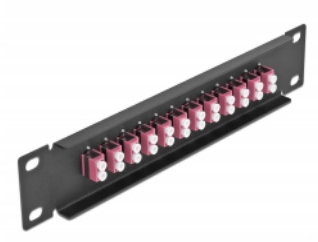

Delock 10" patch panel pro optická vlákna, 12 portů, LC Duplex, fialová, 1U, černý

Popis

Tento spojovací panel značky Delock je vybaven dvanácti optickovláknovými spojkami LC Duplex je vhodný k instalaci do 10" síťové skříně. Se spojkami LC Duplex lze snadno navzájem propojit dva zástrčkové konektory optickovláknových kabelů.

Číslo produktu 66769

EAN: 4043619667697

Země původu: China

Balení: Box

Technické detaily

- Konektor:
 - 12 x LC Duplex samice >
 - 12 x LC Duplex samice
- Pro Multimód optiku OM4
- Keramická objímka
- S prachovou záslenkou
- Barva: fialová
- K montáži do síťové skříně rozměru 10", 1U
- 12 portů se spojkami LC Duplex
- Materiál pouzdra: kovová
- Pouzdro barva: černá
- Rozměry (DxŠxV): cca. 254 x 44 x 10 mm

Obsah balení

- 10" optický patch panel

Příslušenství

Interface

Konektor 1:	12 x LC Duplex samice
Konektor 2:	12 x LC Duplex samice

Physical characteristics

Pouzdro barva:	černá
Materiál pouzdra:	kov
Délka:	254 mm
Width:	44 mm
Height:	10 mm
Barva:	fialová