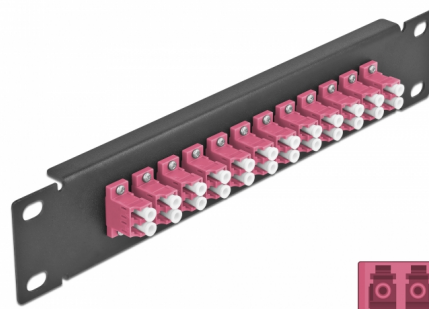

Delock 10" patch panel pro optická vlákna, 12 portů, LC Duplex, fialová, 1U, černý

Popis

Tento spojovací panel značky Delock je vybaven dvanácti optickovláknovými spojkami LC Duplex je vhodný k instalaci do 10" síťové skříně. Se spojkami LC Duplex lze snadno navzájem propojit dva zástrčkové konektory optickovláknových kabelů.

Číslo produktu 66769

EAN: 4043619667697

Země původu: China

Balení: Box

Technické detaily

- Konektor:
 - 12 x LC Duplex samice >
 - 12 x LC Duplex samice
- Pro Multimód optiku OM4
- Keramická objímka
- S prachovou záslenkou
- Barva: fialová
- K montáži do síťové skříně rozměru 10", 1U
- 12 portů se spojkami LC Duplex
- Materiál pouzdra: kovová
- Pouzdro barva: černá
- Rozměry (DxŠxV): cca. 254 x 44 x 10 mm

Obsah balení

- 10" optický patch panel

Příslušenství

Interface

Konektor 1:	12 x LC Duplex samice
Konektor 2:	12 x LC Duplex samice

Physical characteristics

Pouzdro barva:	černá
Materiál pouzdra:	kov
Délka:	254 mm
Width:	44 mm
Height:	10 mm
Barva:	fialová