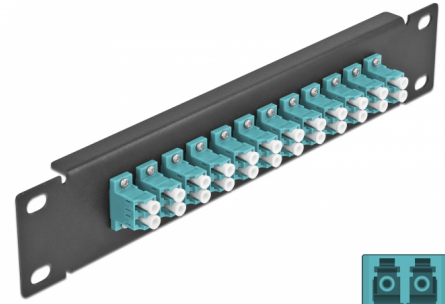

Delock 10" üvegszálás patch panel 12 portos LC Duplex vízkék 1U fekete

Leírás

Ez a Delock patch panel felszerelt 12 LC Duplex üvegszálás kapcsolóval és beszerelhető egy 10" hálózati kabinetbe. Az LC Duplex kapcsolókkal, az üvegszálás apa csatlakozók könnyen egymáshoz köthetők.

Tételszám 66768

EAN: 4043619667680

Származási hely: China

Csomag: Doboz

Műszaki adatok

- Csatlakozó:
 - 12 x LC Duplex hüvely >
 - 12 x LC Duplex hüvely
- Több üzemmódra képes szálhoz OM3
- Kerámia borítás
- Por elleni védelem
- Szín: vízkék
- 10" hálózati szekrényekhez, 1U
- 12 port LC Duplex kapcsolókkal
- Burkolat anyaga: fém
- Borítás szín: fekete
- Méretek (HxSzxM): kb. 254 x 44 x 10 mm

A csomag tartalma

- 10" optikai szálás patch panel

Képek

Interface

Csatlakozó 1:	12 x LC Duplex hüvely
Csatlakozó 2:	12 x LC Duplex hüvely

Physical characteristics

Borítás szín:	fekete
Burkolat anyaga:	fém
Hosszúság:	254 mm
Width:	44 mm
Height:	10 mm
Szín:	aqua