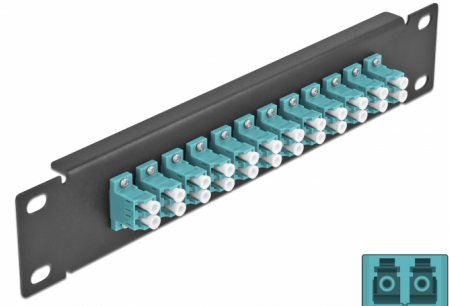

Delock 10" fiberoptisk patchpanel 12 portar LC-duplex aqua 1U svart

Beskrivning

Patchpanel från Delock som är utrustad med tolv LC Duplex fiberoptiska kontakter och passar för installation i 10"-nätverkskabinett. Med LC Duplex-kontakterna kan fiberoptiska haneanslutningar enkelt anslutas till varandra.

Artikelnummer 66768

EAN: 4043619667680

Ursprungsland: China

Paket: Låda

Specifikationer

- Anslutning:
 - 12 x LC Duplex hona >
 - 12 x LC Duplex hona
- För multimodfiber OM3
- Keramisk hylsa
- Med dammskydd
- Färg: aqua
- För montering i 10" nätverkskabinett, 1U
- 12 portar med LC Duplex -kopplingar
- Höljets material: metall
- Hölje färg: svart
- Mått (LxBxH): ca 254 x 44 x 10 mm

Paketets innehåll

- 10" fiberoptisk patchpanel

Bilder

Interface

Kontakt 1:	12 x LC Duplex hona
Kontakt 2:	12 x LC Duplex hona

Physical characteristics

Hölje färg:	svart
Höljets material:	metall
Längd:	254 mm
Width:	44 mm
Height:	10 mm
Färg:	aqua