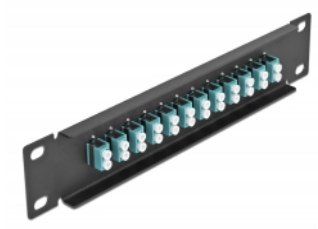

Delock Panou de conexiuni pentru cabluri de fibră optică de 10" 12 Port LC Duplex, aqua, 1U negru

Descriere scurta

Acest panou de conexiuni de la Delock este echipat cu douăsprezece cuplaje de fibră optică LC Duplex și este potrivit pentru instalarea într-un cabinet de rețea de 10". Cu cuplajele LC Duplex, conectorii de fibră optică tată pot fi ușor conectați unul la celălalt.

**Nr. 66768**

EAN: 4043619667680

Țara de origine: China

Pachet: Box

Detalii tehnice

- Conectori:
 - 12 x mamă LC Duplex >
 - 12 x mamă LC Duplex
- Pentru fibră multi-mod OM3
- Manșon din ceramică
- Cu capac de protecție împotriva prafului
- Culoare: aqua
- Pentru montare în cabinet de rețea 10", 1U
- 12 porturi cu cuplaje LC Duplex
- Material carcasă: metal
- Carcasa uitoare: negru
- Dimensiunii (Lxlxl): aprox. 254 x 44 x 10 mm

Pachetul contine

- Panou de conexiuni cu fibră optică de 10"

Imagini

Interface

Conector 1:	12 x mamă LC Duplex
Conector 2:	12 x mamă LC Duplex

Physical characteristics

Carcasa uloare:	negru
Material carcasă:	metal
Lungime:	254 mm
Width:	44 mm
Height:	10 mm
Colour:	aqua