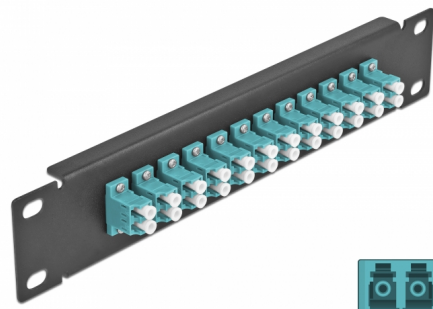

Delock Panou de conexiuni pentru cabluri de fibră optică de 10" 12 Port LC Duplex, aqua, 1U negru

Descriere scurta

Acest panou de conexiuni de la Delock este echipat cu douăsprezece cuplaje de fibră optică LC Duplex și este potrivit pentru instalarea într-un cabinet de rețea de 10". Cu cuplajele LC Duplex, conectorii de fibră optică tată pot fi ușor conectați unul la celălalt.

**Nr. 66768**

EAN: 4043619667680

Țara de origine: China

Pachet: Box

Detalii tehnice

- Conectori:
 - 12 x mamă LC Duplex >
 - 12 x mamă LC Duplex
- Pentru fibră multi-mod OM3
- Manșon din ceramică
- Cu capac de protecție împotriva prafului
- Culoare: aqua
- Pentru montare în cabinet de rețea 10", 1U
- 12 porturi cu cuplaje LC Duplex
- Material carcasă: metal
- Carcasa uitoare: negru
- Dimensiunii (Lxlxl): aprox. 254 x 44 x 10 mm

Pachetul contine

- Panou de conexiuni cu fibră optică de 10"

Imagini

Interface

Conector 1:	12 x mamă LC Duplex
Conector 2:	12 x mamă LC Duplex

Physical characteristics

Carcasa uloare:	negru
Material carcasă:	metal
Lungime:	254 mm
Width:	44 mm
Height:	10 mm
Colour:	aqua