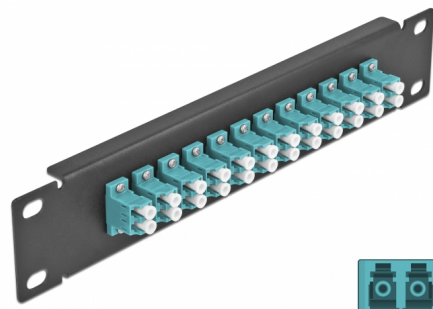

# Delock Krosownica morski 10", 12 Portów LC Duplex 1U czarna

## Opis

Panel Delock jest wyposażony w dwanaście złączy światłowodowych LC Duplex i pozwala na instalację w szafie sieciowej 10". Złącza LC Duplex pozwalają na łączenie dwu optycznych złączy męskich.

## Szczegóły techniczne

- Złącze:
  - 12 x LC Duplex żeński >
  - 12 x LC Duplex żeński
- Dla światłowodów wielomodowych OM3
- Tuleja ceramiczna
- Z osłoną przeciwkurzową
- Kolorystyka: morski
- Do montowania w szafie 10", 1U
- 12 portów złącza LC Duplex
- Materiał obudowy: metal
- Obudowa kolor: czarny
- Wymiary (DxSxW): ok. 254 x 44 x 10 mm

## Physical characteristics

Obudowa kolor:	czarny
Materiał obudowy:	metal
Długość:	254 mm
Width:	44 mm
Height:	10 mm
Kolor:	aqua