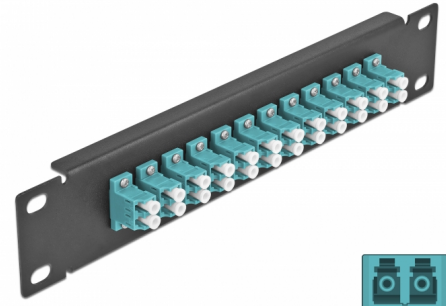

# Delock 10" optička Patch ploča 12 ulaza LC Duplex akvamarin 1U crna

## Opis

Ova Patch ploča tvrtke Delock opremljena je s dvanaest LC Duplex optičkih vlaknastih spreznika te je prikladna za ugradnju u 10" mrežno kućište. Sa LC Duplex sprežnicima, vlaknasti optički muški spojnici mogu se lako međusobno spojiti.

## Tehnički podaci

- Priključak:
  - 12 x LC Duplex ženski >
  - 12 x LC Duplex ženski
- Za vlakna za više načina rada OM3
- Keramički rukavac
- S poklopcem za prašinu
- Boja: akvamarin
- Za ugradnju u 10" mrežno kućište, 1U
- 12 ulaza sa LC Duplex sprežnicima
- Materijal kućišta: metalna
- Kućište boja: crno
- Mjere (DxŠxV): oko 254 x 44 x 10 mm

## Sadržaj pakiranja

- 10" optička Patch ploča