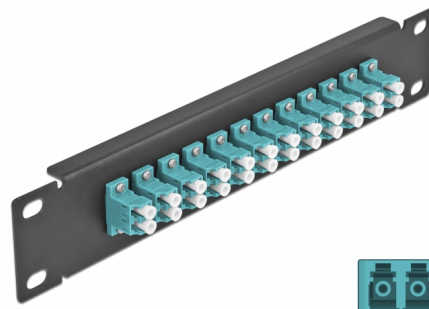

Delock Πίνακας Διασυνδέσεων Οπτικής Ίνας 10" 12 Θύρες Απλού LC Duplex άκουα 1U μαύρο

Περιγραφή

Αυτός ο πίνακας διασυνδέσεων της Delock είναι εξοπλισμένος με δώδεκα Απλούς ζεύκτες οπτικής ίνας LC Duplex και είναι κατάλληλος για εγκατάσταση σε σύστημα δικτύου 10". Με τους Απλούς ζεύκτες LC Duplex, οι αρσενικοί σύνδεσμοι οπτικής ίνας μπορούν εύκολα να συνδεθούν ο ένας στον άλλο.

Αρ. προϊόντος 66768

EAN: 4043619667680

Χώρα προέλευσης: China

Συσκευασία: Συσκευασία

Προδιαγραφές

- Συνδετήρας:
 - 12 x LC Duplex θηλυκό >
 - 12 x LC Duplex θηλυκό
- Για πολυτροπική ίνα OM3
- Κεραμικός σύνδεσμος
- Με κάλυμμα για τη σκόνη
- Χρώμα: άκουα
- Για τοποθέτηση σε θάλαμο δικτύου 10", 1U
- 12 θύρες με Απλούς ζεύκτες LC
- Υλικό περιβλήματος: μεταλλική
- Περίβλημα Χρώμα: μαύρο
- Διαστάσεις (ΜxΠxΥ): περ. 254 x 44 x 10 mm

Περιεχόμενα συσκευασίας

- Πίνακας συνδέσεων οπτικής ίνας 10"

Εικόνες

Interface

Συνδετήρας 1:	12 x LC Duplex θηλυκό
Συνδετήρας 2:	12 x LC Duplex θηλυκό

Physical characteristics

Περίβλημα Χρώμα:	μαύρο
Υλικό περιβλήματος:	μέταλλο
Μήκος:	254 mm
Width:	44 mm
Height:	10 mm
Χρώμα:	aqua