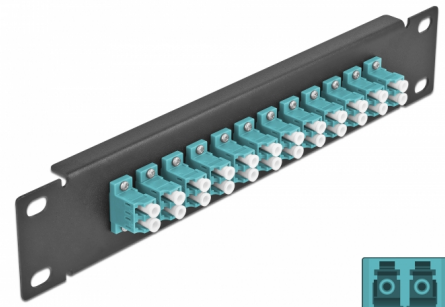

Delock Panneau 10" de distribution de fibre optique, 12 ports LC Duplex aqua, 1 unité, noir

Description

Ce panneau de distribution de Delock est équipé de douze coupleurs de fibre optique LC Duplex, et il est convenable pour l'installation dans une armoire de réseau de 10". Avec les coupleurs LC Duplex, les connecteurs mâles de fibre optique peuvent être facilement branchés les uns aux autres.

N° produit 66768

EAN: 4043619667680

Pays d'origine: China

Emballage: Box

Détails techniques

- Connecteurs :
 - 12 x LC Duplex femelle >
 - 12 x LC Duplex femelle
- Pour fibre multi-mode OM3
- Manchon en céramique
- Avec couvercle anti-poussière
- Couleur : aqua
- Pour le montage d'une cabine de réseau 10", 1U
- 12 ports avec coupleurs LC Duplex
- Matériau du boîtier : métal
- Boîtier couleur: noir
- Dimensions (LxIxH) : env. 254 x 44 x 10 mm

Contenu de l'emballage

- Panneau 10" de distribution de fibre optique

Image

Interface

Connecteur 1:	12 x LC Duplex femelle
Connecteur 2:	12 x LC Duplex femelle

Physical characteristics

Boîtier couleur:	noir
Matériau du boîtier :	métal
Longueur:	254 mm
Width:	44 mm
Height:	10 mm
Couleur:	aqua